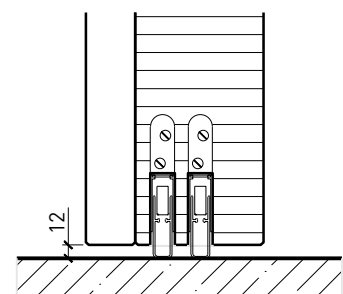

Porte à 1 vantail EI30 Porte pleine plus avec insert en verre en option

Ferme-porte. Raccord au sol

Ferme-porte intégré*

Ferme-porte côté paumelles*

Ferme-porte côté paumelles*

Butée avec
joint d'étanchéité 40x30*

Butée 40x30*

Porte affleurant le sol

* Exécutions combinables entre elles
Autres variantes d'exécution et multifonctions possibles sur demande.

Porte à 1 vantail EI30 Porte pleine plus avec insert en verre en option