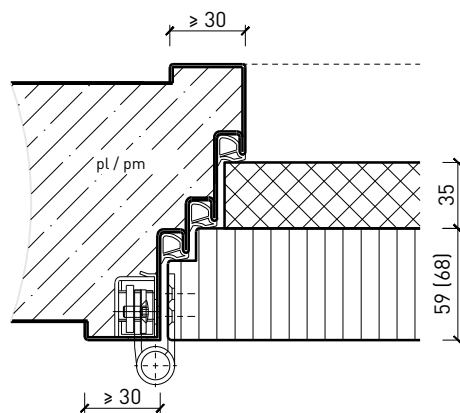

Huisserie enveloppante métallique, porte affleurée avec doublage RC4 / FB4

Autres variantes d'exécution et multifonctions possibles sur demande.