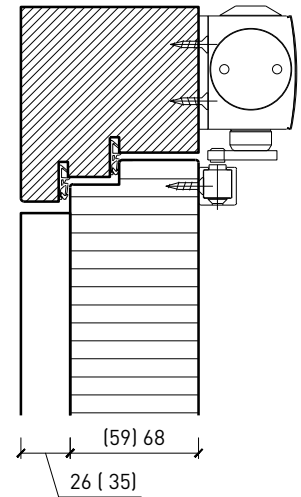

Porte à 1 vantail EI30 Porte pleine plus avec insert en verre en option

Ferme-porte. Raccord au sol

Ferme-porte intégré*

Ferme-porte côté paumelles*

Ferme-porte côté paumelles*

Butée avec
joint d'étanchéité 40x30*