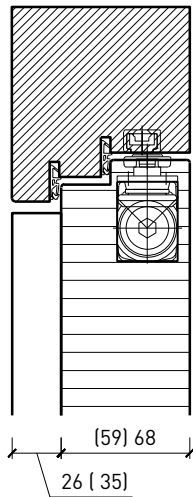

Porte à 1 vantail EI30 Porte pleine plus avec insert en verre en option

Ferme-porte. Raccord au sol

Ferme-porte intégré*

Ferme-porte côté paumelles*

Ferme-porte côté paumelles*

Butée avec
joint d'étanchéité 40x30*