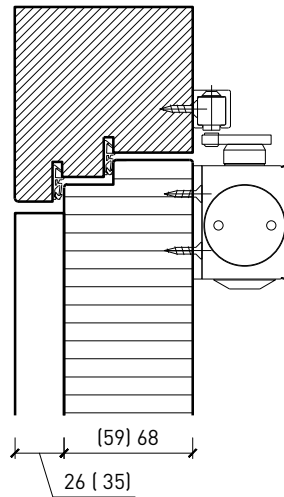

Porte à 1 vantail EI30 Porte pleine plus avec insert en verre en option

Ferme-porte. Raccord au sol

Ferme-porte intégré*

Ferme-porte côté paumelles*

Ferme-porte côté paumelles*

Butée avec
joint d'étanchéité 40x30*