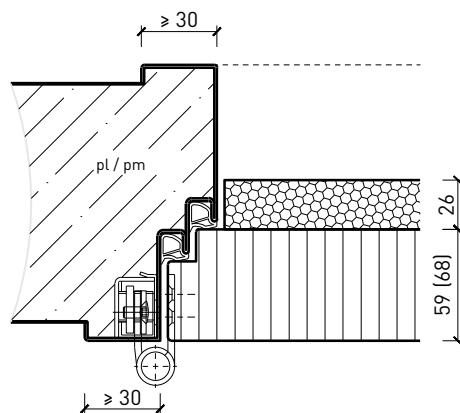

Huisserie enveloppante métallique, porte affleurée avec doublage acoustique