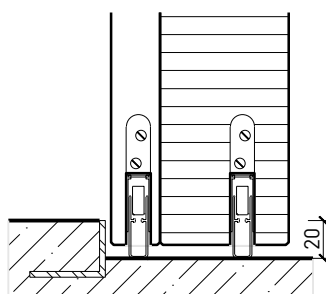

Porte à 1 vantail EI30 Porte pleine plus avec insert en verre en option

Ferme-porte. Raccord au sol

Ferme-porte intégré*

Ferme-porte côté paumelles*

Ferme-porte côté paumelles*

Butée avec
joint d'étanchéité 40x30*

Butée 40x30*

Porte affleurant le sol

* Exécutions combinables entre elles
Autres variantes d'exécution et multifonctions possibles sur demande.

Porte à 1 vantail EI30 Porte pleine plus avec insert en verre en option