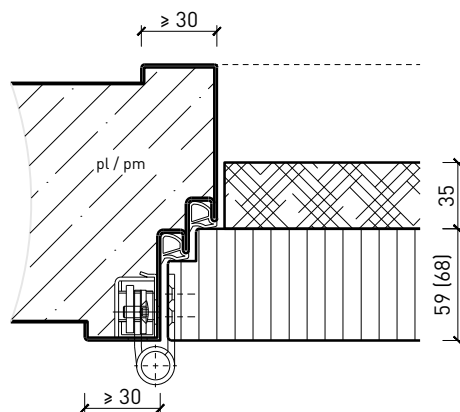

Huisserie enveloppante métallique, porte affleurée avec doublage RC4