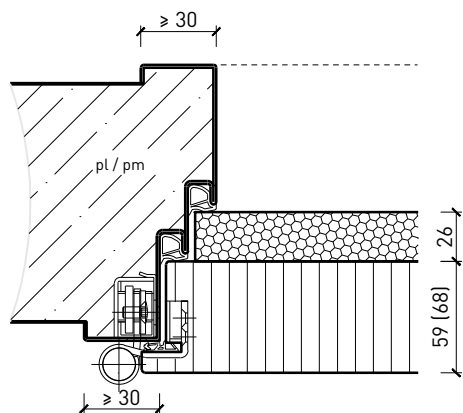

Porte à 1 vantail EI30 Porte pleine plus avec insert en verre en option

Huisserie métallique

Huisserie enveloppante métallique, porte à battue avec doublage acoustique