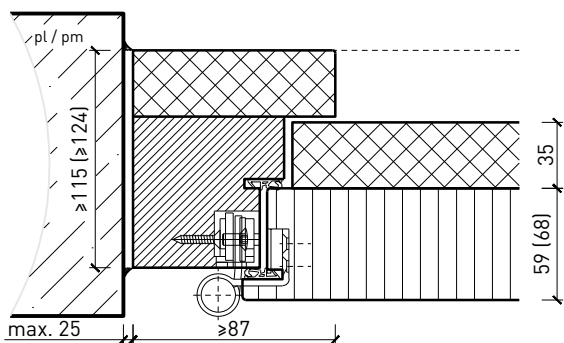

Cadre bloc 115 / 124 mm, porte à battue avec
doublage RC4 / FB4