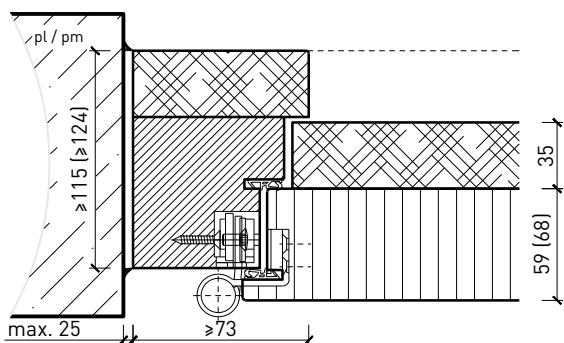

Cadre bloc 115 / 124 mm, porte à battue avec doublage
RC4