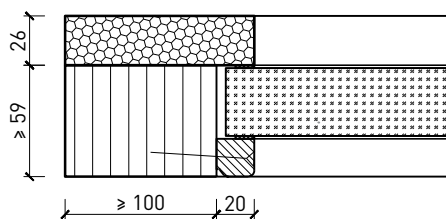

Vitrage centré
doublage acoustique