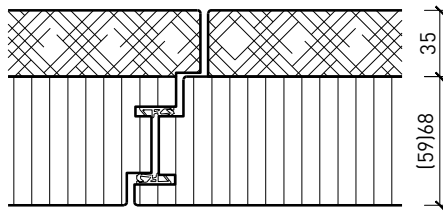

Vitrage centré
doublage RC4 / FB4

Vitrage centré
doublage RC4 / FB4

Autres variantes d'exécution et multifonctions possibles sur demande.

Porte à 2 vantaux EI30 Porte pleine plus avec insert en verre en option

Portes styles

Partie centrale 59 / 68 mm, porte à battue

Partie centrale 59 / 68 mm, porte affleurée

Autres variantes d'exécution et multifonctions possibles sur demande.