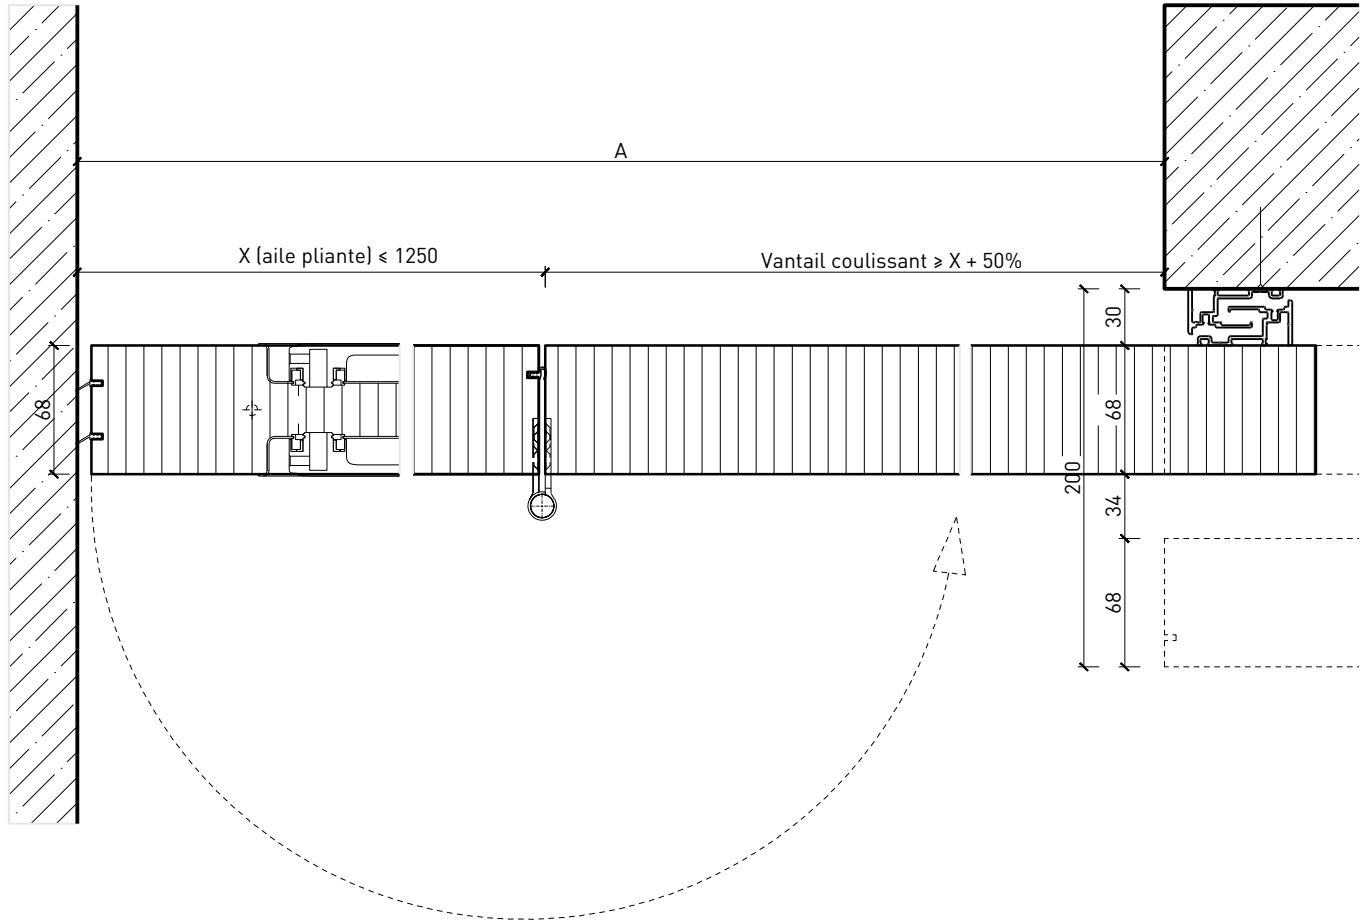

Porte coulissante à 1 vantail EI30 Porte pleine avec vantail rabattable

Caractéristiques

Caractéristique		Porte coulissante à 1 vantail EI30	Porte pleine avec vantail rabattable
Fonctions	Protection incendie (EN 1634-1)	EI30	
	Fonctionnement continu (EN 1191)	-	
	Protection contre fumées (EN 1634-3)	-	
	Isolation acoustique (EN ISO 10140-2)	-	
	Anti-panique (EN 179)	oui (porte de service)	
	Anti-panique (EN 1125)	-	
	Protection contre les effractions (EN 1627)	-	
	Protection pare-balles (EN 1522)	-	
	Classe climatique (EN 12219)	3c - 3e	
	Local humide (EN 16580)	-	
	Salle d'eau (EN 16580)	-	
Intégration (la structure de paroi est lié à la fonction)	Cloison légère (EN 1363-1)	oui	
	Mur massif (EN 1363-1)	oui	
	Murs Lignum (STP)	oui	
	Systèmes murales (selon homologation)	-	
Essences		Bois feuillus	
Formes spéciales		-	
Porte de service	Intégration	oui	
vtx. rabattables	Intégration	oui	
Vitre / remplissage	Intégration d'une vitre	oui	
	Intégration de remplissage	-	
Entraînements	Manuel	oui	
	Fermeture automatique	oui	
	Automatique	-	
Surfaces décoratives	Métaux (acier inoxydable, acier, laiton, (collé) sur toute ou parties de la surface)	oui	
	Verre ≤ 4 mm collé sur l'ouvrant	-	
	Couche supérieure combustible	oui	
	Fraisages décoratifs	oui	

Autres variantes d'exécution et multifonctions possibles sur demande

Porte coulissante à 1 vantail EI30 Porte pleine avec vantail rabattable

Porte coulissante avec vantail rabattable

Battant - porte coulissante avec panneau de porte 68 mm