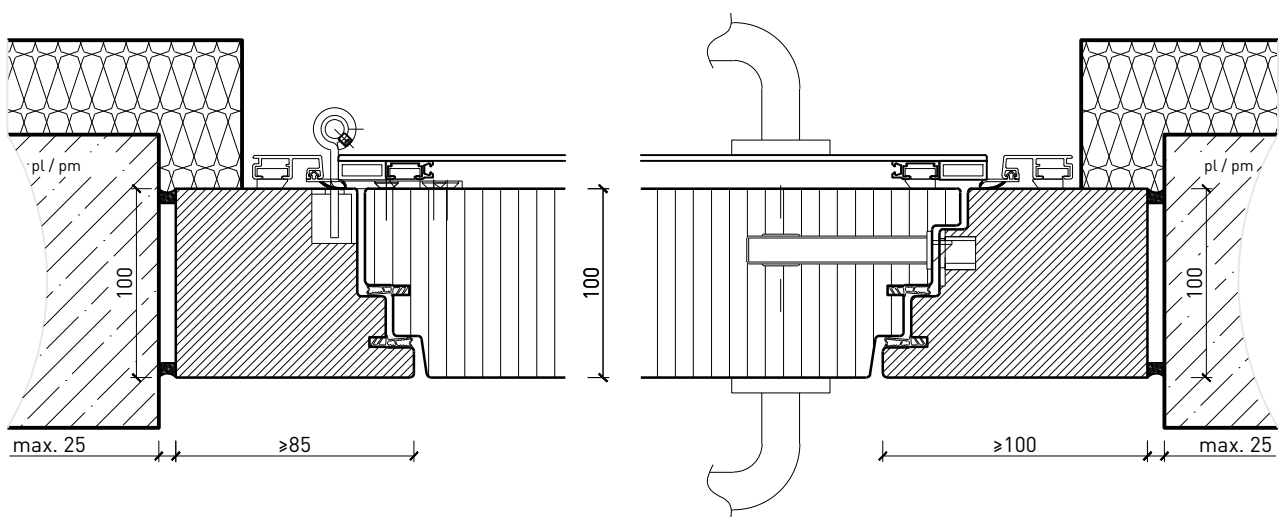

Cadre bloc affleuré

Cadre applique 100 mm, porte affleurée

Cadre entre embrasures 100 mm, porte à affleurée

Autres variantes d'exécution et multifonctions possibles sur demande..

Porte extérieure à 1 vantail EI30 pleine 74/100 avec insert en verre en option, bois/alu

Cadre bloc affleuré ouverture vers l'extérieur

Cadre applique 100 mm, porte affleurée, ouverture vers l'extérieur

Cadre entre embrasures 100 mm, porte à affleurée, ouverture vers l'extérieur

Autres variantes d'exécution et multifonctions possibles sur demande..