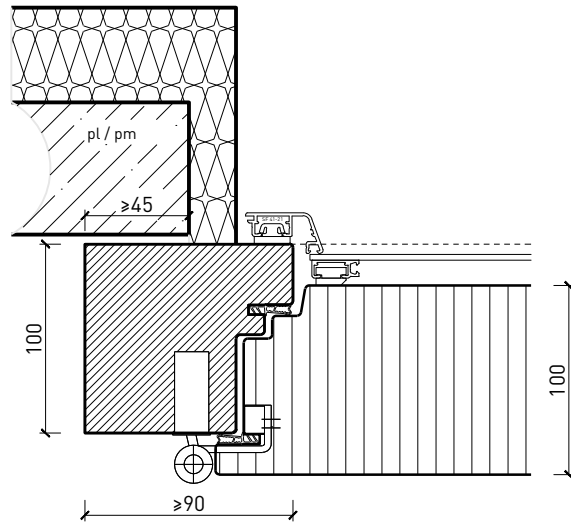

Caractéristique		Porte extérieure pleine 74 mm à 1-vtl. avec/sans vitrage, bois/alu	Porte extérieure pleine 100 mm à 1-vtl. avec/sans vitrage, bois/alu
Fonctions	Protection incendie (EN 1634-1)	EI30	
	Fonctionnement continu (EN 1191)	C5	
	Protection contre fumées (EN 1634-3)	S200	
	Isolation acoustique (EN ISO 10140-2)	jusqu'à Rw 30 dB	jusqu'à Rw 32 dB
	Anti-panique (EN 179)	oui	
	Anti-panique (EN 1125)	oui	
	Protection contre les effractions (EN 1627)	jusqu'à RC 3	
	Protection pare-balles (EN 1522)	-	
	Classe climatique (EN 12219)	3c - 3e	
	Perméabilité à l'air (EN 12207)	Classe 4	
	Résistance au vent (EN 12210)	Classe B2	
	Étanchéité à l'eau (EN 12208)	Classe 7A	
	Transmission thermique UD (EN 10077-1)	0.904 W/m2K	0.663 W/m2K
	Local humide (EN 16580)	oui	
	Salle d'eau (EN 16580)	oui	
	Résistance aux inondations (PFB)	-	
Protection contre la grêle (AEAI)	HW3-7		
Intégration (la structure de paroi est lié à la fonction)	Cloison légère (EN 1363-1)	oui	
	Mur massif (EN 1363-1)	oui	
	Systèmes murales (selon homologation)	oui	
Essences	feuillus et conifères		
Formes spéciales		vantail à arc plein cintre (circulaire, elliptique, arc segmentaire ou en anse de panier)	
Vitre / panneau de porte	Intégration d'une vitre	oui	
	Intégration de panneaux de porte	oui	
Paumelles	Paumelle	oui	
	Paumelle encastrée	oui	
Ferme-porte	Ferme-porte en applique	oui	
	Ferme-porte encastré	oui	
Surfaces décoratives	Métaux (acier inoxydable, acier, laiton, (collé) sur toute ou parties de la surface)	oui	
	Verre ≤ 4 mm collé sur l'ouvrant	oui	
	doublage suspendu	oui	
	Couche supérieure combustible	oui	
	Fraisages décoratifs	oui	

Cadre applique 100 mm, porte à battue

Cadre entre embrasures 74 mm, porte à battue

Cadre entre embrasures 100 mm, porte à battue

Autres variantes d'exécution et multifonctions possibles sur demande..

Porte extérieure à 1 vantail EI30 pleine 74/100 avec insert en verre en option, bois/alu