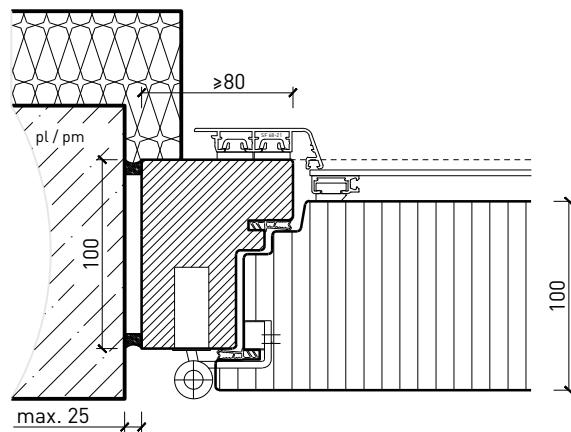

Caractéristique		Porte extérieure pleine 74 mm à 1-vtl. avec/sans vitrage, bois/alu	Porte extérieure pleine 100 mm à 1-vtl. avec/sans vitrage, bois/alu
Fonctions	Protection incendie (EN 1634-1)	EI30	
	Fonctionnement continu (EN 1191)	C5	
	Protection contre fumées (EN 1634-3)	S200	
	Isolation acoustique (EN ISO 10140-2)	jusqu'à Rw 30 dB	jusqu'à Rw 32 dB
	Anti-panique (EN 179)	oui	
	Anti-panique (EN 1125)	oui	
	Protection contre les effractions (EN 1627)	jusqu'à RC 3	
	Protection pare-balles (EN 1522)	-	
	Classe climatique (EN 12219)	3c - 3e	
	Perméabilité à l'air (EN 12207)	Classe 4	
	Résistance au vent (EN 12210)	Classe B2	
	Étanchéité à l'eau (EN 12208)	Classe 7A	
	Transmission thermique UD (EN 10077-1)	0.904 W/m2K	0.663 W/m2K
	Local humide (EN 16580)	oui	
	Salle d'eau (EN 16580)	oui	
	Résistance aux inondations (PFB)	-	
Protection contre la grêle (AEAI)	HW3-7		
Intégration (la structure de paroi est lié à la fonction)	Cloison légère (EN 1363-1)	oui	
	Mur massif (EN 1363-1)	oui	
	Systèmes murales (selon homologation)	oui	
Essences	feuillus et conifères		
Formes spéciales		vantail à arc plein cintre (circulaire, elliptique, arc segmentaire ou en anse de panier)	
Vitre / panneau de porte	Intégration d'une vitre	oui	
	Intégration de panneaux de porte	oui	
Paumelles	Paumelle	oui	
	Paumelle encastrée	oui	
Ferme-porte	Ferme-porte en applique	oui	
	Ferme-porte encastré	oui	
Surfaces décoratives	Métaux (acier inoxydable, acier, laiton, (collé) sur toute ou parties de la surface)	oui	
	Verre ≤ 4 mm collé sur l'ouvrant	oui	
	doublage suspendu	oui	
	Couche supérieure combustible	oui	
	Fraisages décoratifs	oui	

Cadre applique 100 mm, porte à battue

Cadre entre embrasures 74 mm, porte à battue

Cadre entre embrasures 100 mm, porte à battue

Autres variantes d'exécution et multifonctions possibles sur demande..

Porte extérieure à 1 vantail EI30 pleine 74/100 avec insert en verre en option, bois/alu