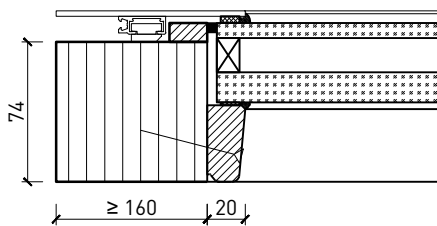

Profil en aluminium lisse
parclose biseauté