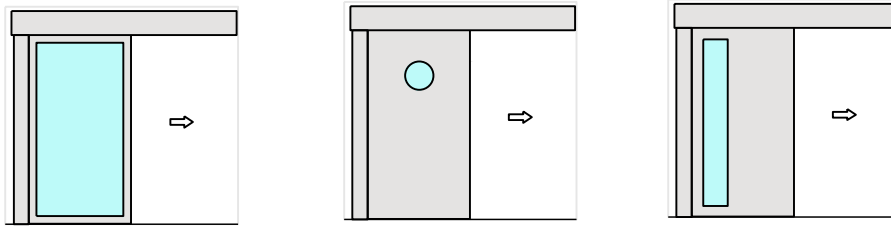

Porte coulissante à 1 vantail EI30 Porte pleine
avec insert en verre en option dans les systèmes de parois pleines FST

Porte coulissante à 1 vantail EI30 Porte pleine avec insert en verre en option dans les systèmes de parois pleines FST

Weitere mögliche Ausführungsvarianten und Multifunktionen auf Anfrage.

Porte coulissante à 1 vantail EI30 Porte pleine avec insert en verre en option dans les systèmes de parois pleines FST

Automatique

Weitere mögliche Ausführungsvarianten und Multifunktionen auf Anfrage.

Porte coulissante à 1 vantail EI30 Porte pleine avec insert en verre en option dans les systèmes de parois pleines FST

Porte de service

Autres variantes d'exécution et multifonctions possibles sur demande.

Porte coulissante à 1 vantail EI30 Porte pleine avec insert en verre en option dans les systèmes de parois pleines FST

Vitrage

Vitrage centré
parclose d'un côté

Vitrage centré
parclose d'un côté

Vitrage Plano