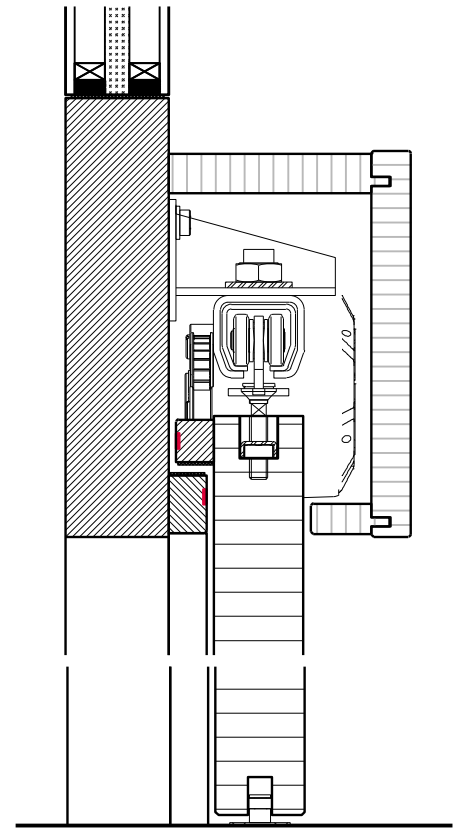

Porte coulissante à 1 vantail EI30 Porte pleine avec insert en verre en option dans les systèmes de parois pleines FST

Manuelle avec ressort de fermeture

Autres variantes d'exécution et multifonctions possibles sur demande.