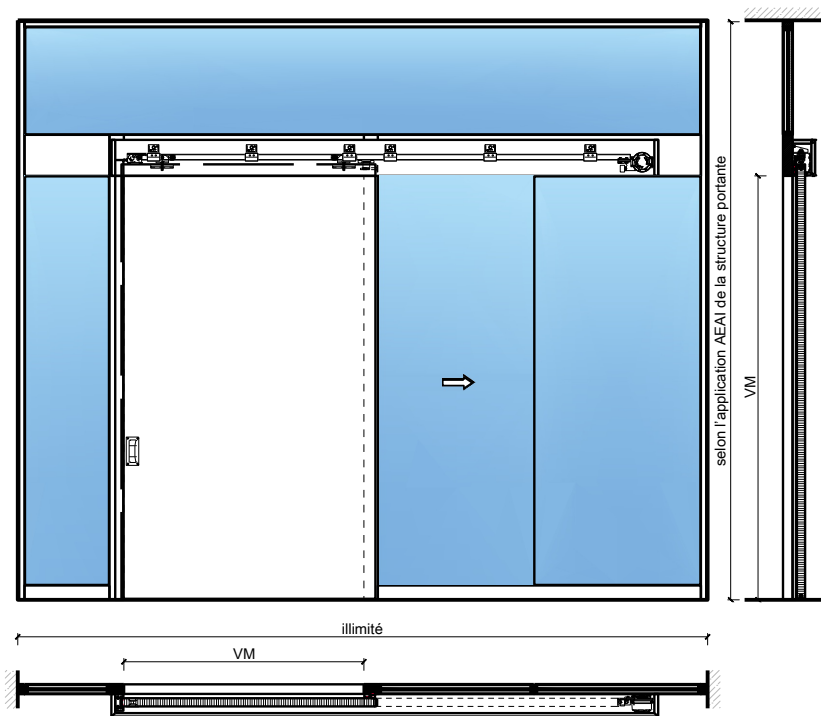

Porte coulissante à 1 vantail EI30 Porte pleine avec insert en verre en option dans les systèmes de parois pleines FST

Manuelle avec ressort de fermeture

Autres variantes d'exécution et multifonctions possibles sur demande.