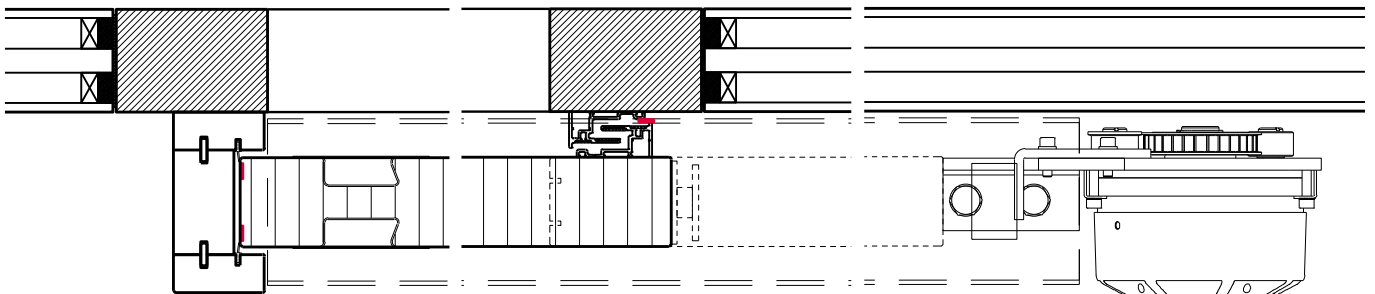

Porte coulissante à 1 vantail EI30 Porte pleine avec insert en verre en option dans les systèmes de parois pleines FST

Manuelle avec ressort de fermeture

Autres variantes d'exécution et multifonctions possibles sur demande.