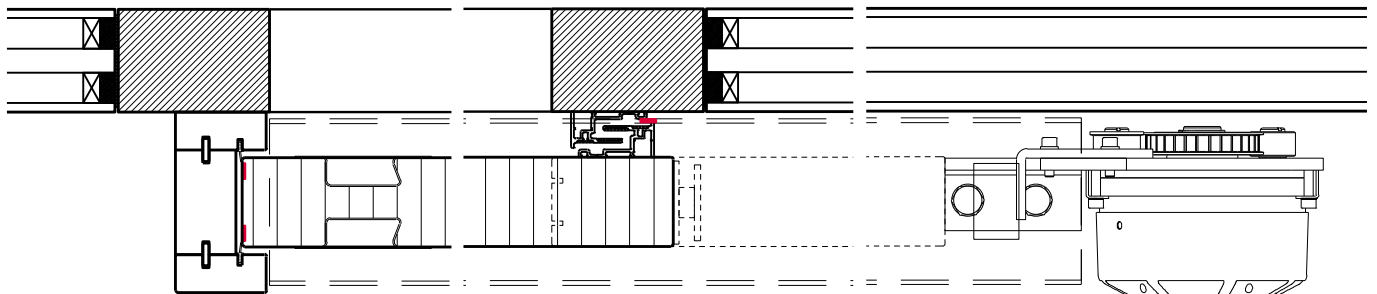

Porte coulissante à 1 vantail EI30 Porte pleine avec insert en verre en option dans les systèmes de parois pleines FST

Manuel avec ressort de fermeture Affleurant au plafond

Weitere mögliche Ausführungsvarianten und Multifunktionen auf Anfrage.