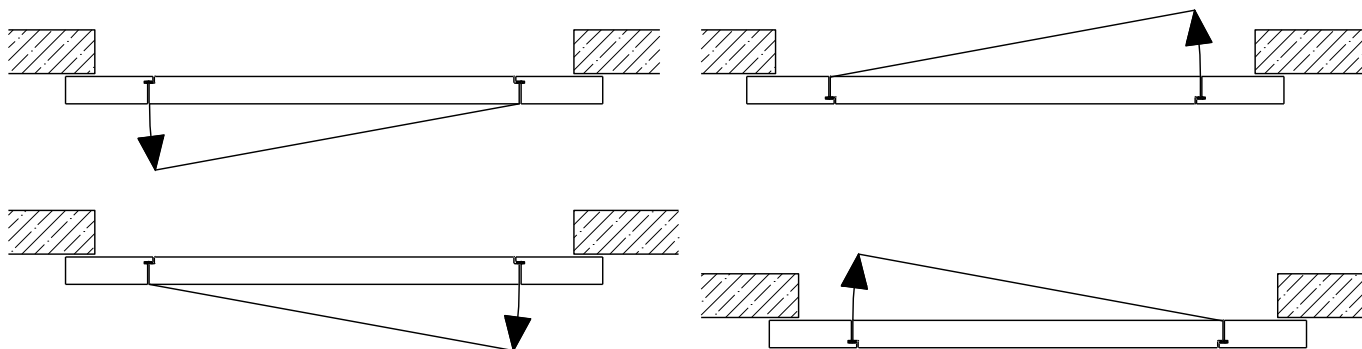

Porte coulissante à 2 vantaux EI30 Porte pleine avec insert en verre en option, dans les systèmes de parois pleines FST

Porte de service

Autres variantes d'exécution et multifonctions possibles sur demande.