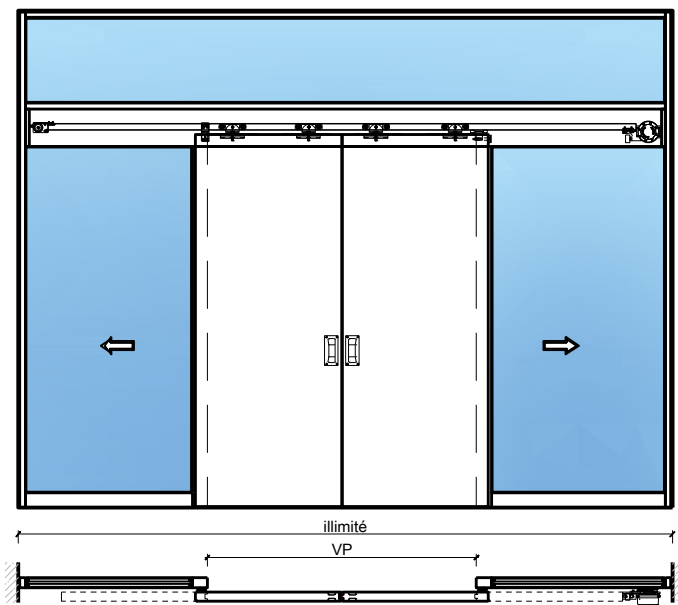

Porte coulissante à 2 vantaux EI30 Porte pleine avec insert en verre en option, dans les systèmes de parois pleines FST

Manuelle avec ressort de fermeture

Weitere mögliche Ausführungsvarianten und Multifunktionen auf Anfrage.