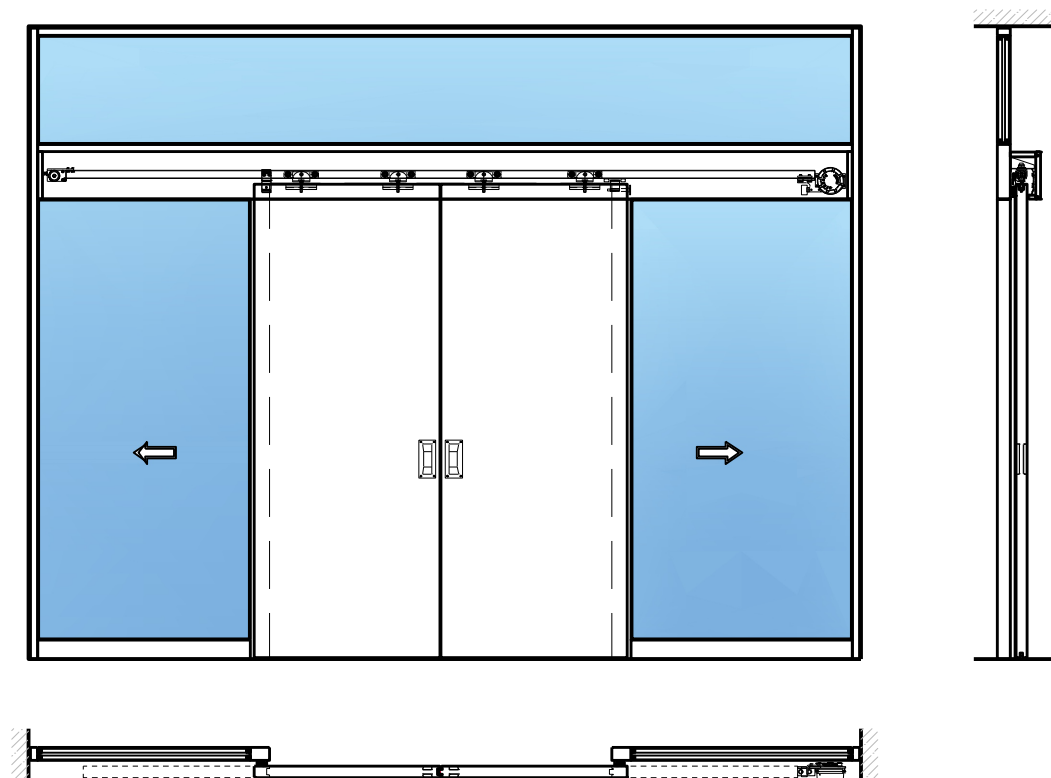

Porte coulissante à 2 vantaux EI30 Porte pleine avec insert en verre en option, dans les systèmes de parois pleines FST

Vue d'ensemble

Description:

- Porte coulissante coupe-feu EI30
- Porte coulissante manuelle
- Fermeture automatique en cas d'incendie avec des poids de fermeture / ressorts de fermeture disposés à l'avant ou à l'arrière
- Porte coulissante automatique
- Vitrage en option
- Porte de service à 1 ou 2 vtx.

Montage:

- À fleur de plafond
- Sous plafond
- Contre mûr ou linteau

Essences pour huisseries:

- Feuillus

Intégration dans:

- Systèmes de parois pleines FST vitrées
- Systèmes de parois pleines FST

Ouvrants:

- Portes planes de 68 mm

Largeur de la membrure $\geq$ 180 mm

Essences pour ouvrants:

- Feuillus

Essences et surfaces:

- Feuillus et conifères
- Placages extérieurs
- Couches de finition en résine artificielle
- Plinthes en tôle et décors
- Revêtements en tôle d'acier, inox, alu, laiton
- Surface brute ou apprêtée pour peinture
- Vernis incolore ou huile
- Teinture et vernis sur échantillon
- Peinture de couleur RAL / NCS ou teintes spéciales

Vitrage / panneau de porte:

- Verres transparents, verres structurés
- Possibilité de vitrage affleurant
- Verres isolants
- Verres d'isolation acoustique