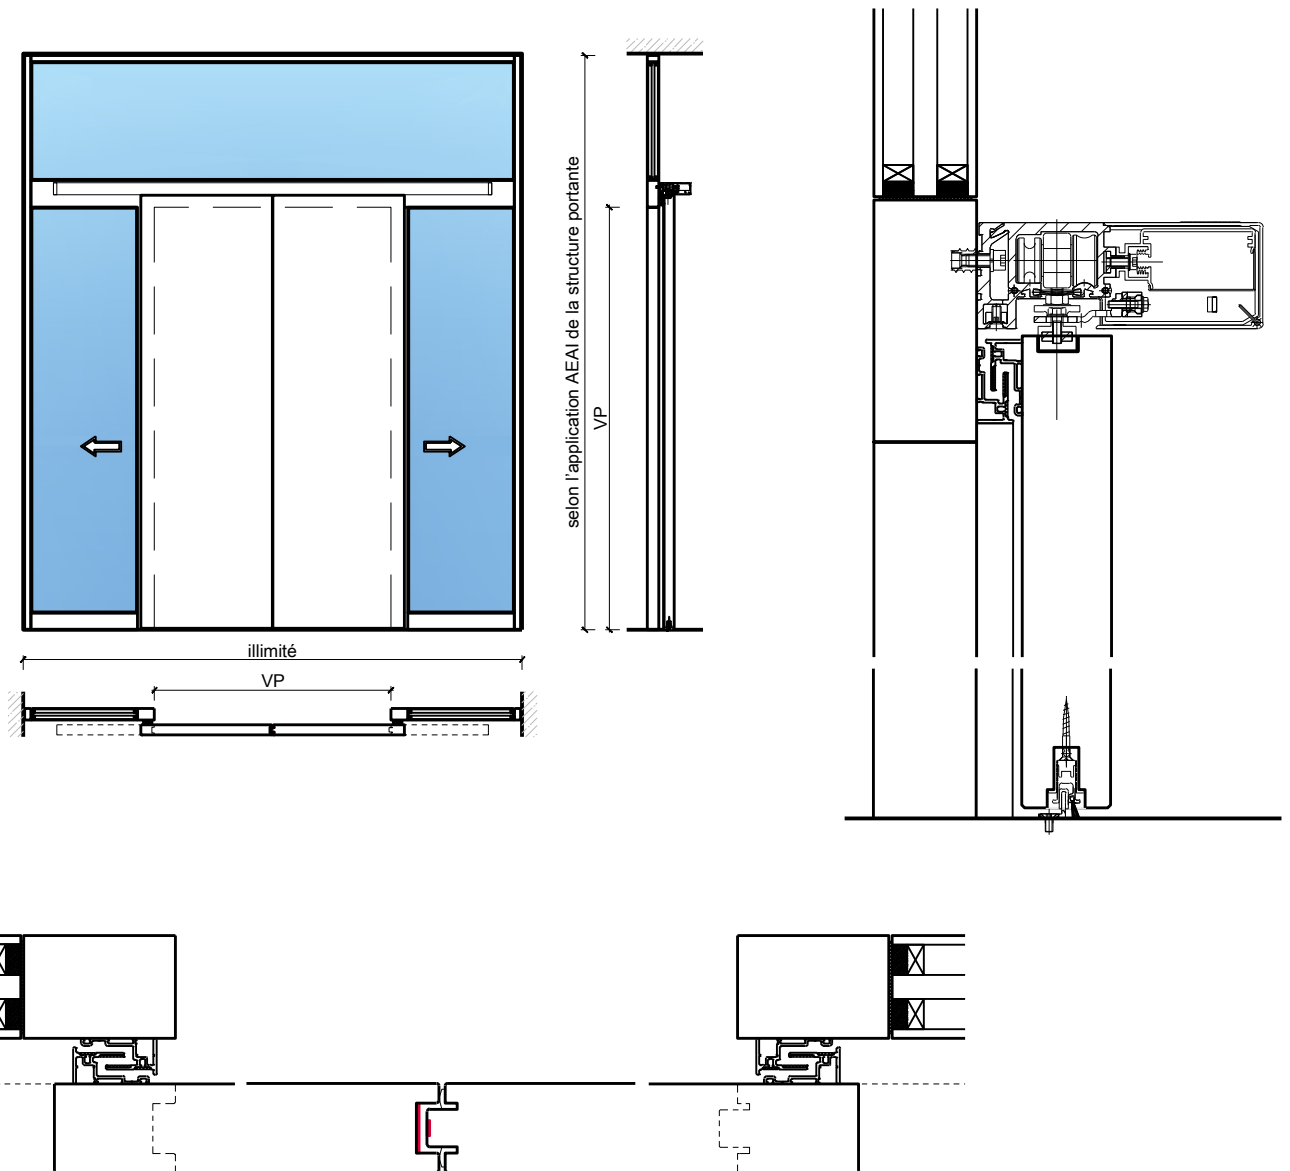

Porte coulissante à 2 vantaux EI30 Porte pleine avec insert en verre en option, dans les systèmes de parois pleines FST

Automatique

Weitere mögliche Ausführungsvarianten und Multifunktionen auf Anfrage.