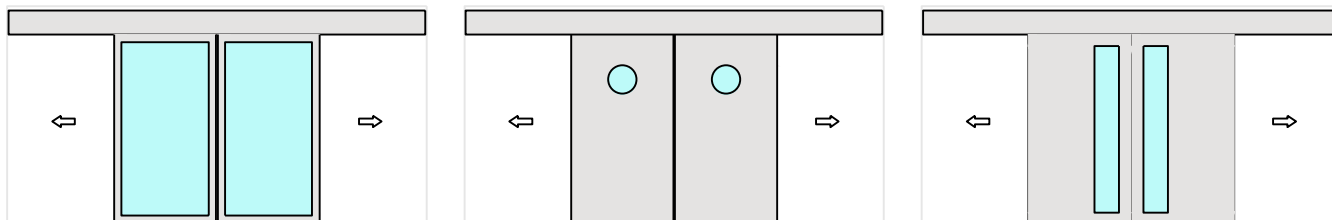

Porte coulissante à 2 vantaux EI30 Porte pleine avec insert en verre en option, dans les systèmes de parois pleines FST

Vitrage