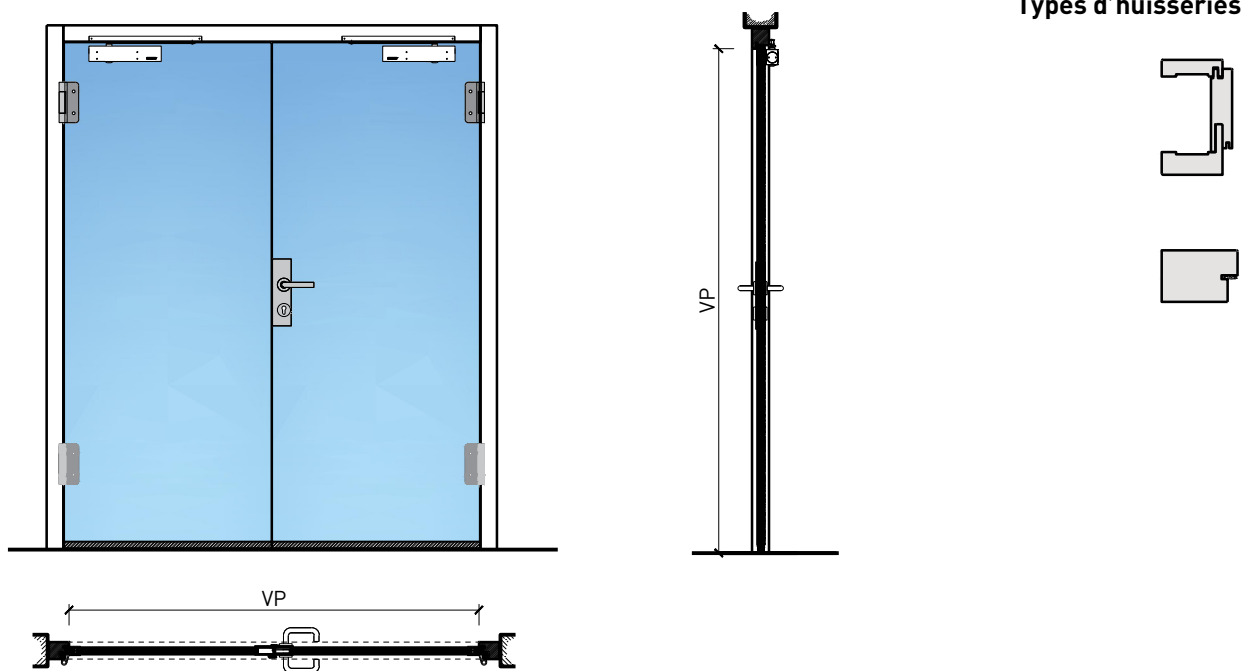

Porte à 2 vantaux EI30 entièrement en verre

Porte à 2 vantaux EI30 entièrement en verre

Vue d'ensemble

Description:

- Porte pivotante coupe-feu EI30
- Protection contre la fumée S200
- Isolation acoustique jusqu'à R_w 38 dB

Ouvrants:

- Porte entièrement en verre 26 mm

Porte à 2 vantaux EI30 entièrement en verre

Caractéristiques

Caractéristique		Porte à 2 vantaux EI30 entièrement en verre	
Fonctions	Protection incendie (EN 1634-1)	EI30	
	Fonctionnement continu (EN 1191)	C5	
	Protection contre fumées (EN 1634-3)	S200	
	Isolation acoustique (EN ISO 10140-2)	jusqu'à Rw 38 dB	
	Anti-panique (EN 179)	oui	
	Anti-panique (EN 1125)	oui	
	Protection contre les effractions (EN 1627)	-	
	Protection pare-balles (EN 1522)	-	
	Classe climatique (EN 12219)	-	
	Local humide (EN 16580)	-	
	Salle d'eau (EN 16580)	-	
Intégration (la structure de paroi est liée à la fonction)	Cloison légère (EN 1363-1)	oui	
	Mur massif (EN 1363-1)	oui	
	Murs Lignum (STP)	-	
	Systèmes murales (selon homologation)	-	
Essences		Bois feuillus	
Formes spéciales		-	
Porte de service	Intégration	-	
Vitre / remplissage	Intégration d'une vitre	-	
	Intégration de remplissage	-	
Paumelles	Paumelle	oui	
	Paumelle encastrée	-	
Ferme-porte	Ferme-porte en applique	oui	
	Ferme-porte encastré	-	
Surfaces décoratives	Métaux (acier inoxydable, acier, laiton, (collé) sur toute ou parties de la surface)	-	
	Verre ≤ 4 mm collé sur l'ouvrant	-	
	Couche supérieure combustible	oui	
	Fraisages décoratifs	-	

Porte à 2 vantaux EI30 entièrement en verre

Ferme-porte. Raccord au sol

Ferme-porte en applique

Seuil en métal 40x30

Porte sans seuil

Seuil en alu 40x30

* Exécutions combinables entre elles
Autres variantes d'exécution et multifonctions possibles sur demande.