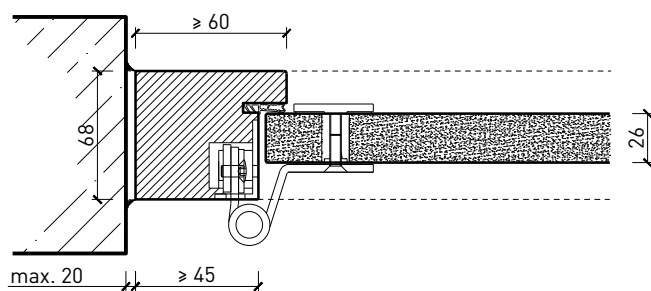

Ouvrants:

- Porte entièrement en verre 26 mm

Porte à 2 vantaux EI30 entièrement en verre

Caractéristiques

Caractéristique		Porte à 2 vantaux EI30 entièrement en verre	
Fonctions	Protection incendie (EN 1634-1)	EI30	
	Fonctionnement continu (EN 1191)	C5	
	Protection contre fumées (EN 1634-3)	S200	
	Isolation acoustique (EN ISO 10140-2)	jusqu'à Rw 38 dB	
	Anti-panique (EN 179)	oui	
	Anti-panique (EN 1125)	oui	
	Protection contre les effractions (EN 1627)	-	
	Protection pare-balles (EN 1522)	-	
	Classe climatique (EN 12219)	-	
	Local humide (EN 16580)	-	
	Salle d'eau (EN 16580)	-	
Intégration (la structure de paroi est liée à la fonction)	Cloison légère (EN 1363-1)	oui	
	Mur massif (EN 1363-1)	oui	
	Murs Lignum (STP)	-	
	Systèmes murales (selon homologation)	-	
Essences		Bois feuillus	
Formes spéciales		-	
Porte de service	Intégration	-	
Vitre / remplissage	Intégration d'une vitre	-	
	Intégration de remplissage	-	
Paumelles	Paumelle	oui	
	Paumelle encastrée	-	
Ferme-porte	Ferme-porte en applique	oui	
	Ferme-porte encastré	-	
Surfaces décoratives	Métaux (acier inoxydable, acier, laiton, (collé) sur toute ou parties de la surface)	-	
	Verre ≤ 4 mm collé sur l'ouvrant	-	
	Couche supérieure combustible	oui	
	Fraisages décoratifs	-	

Autres variantes d'exécution et multifonctions possibles sur demande.

Porte à 2 vantaux EI30 entièrement en verre

Cadres et huisseries

Porte entièrement en verre 26 mm, affleuré dans huisserie en bois

Porte entièrement en verre 26 mm, affleuré dans cadre bloc

Porte entièrement en verre 26 mm, affleuré dans huisserie métallique

Autres variantes d'exécution et multifonctions possibles sur demande.

Porte à 2 vantaux EI30 entièrement en verre

Partie centrale

Autres variantes d'exécution et multifonctions possibles sur demande.