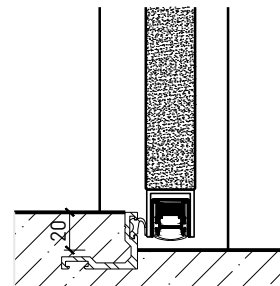

Ouvrants:

- Porte entièrement en verre 26 mm

Porte à 2 vantaux EI30 entièrement en verre

Caractéristiques

Caractéristique		Porte à 2 vantaux EI30 entièrement en verre	
Fonctions	Protection incendie (EN 1634-1)	EI30	
	Fonctionnement continu (EN 1191)	C5	
	Protection contre fumées (EN 1634-3)	S200	
	Isolation acoustique (EN ISO 10140-2)	jusqu'à Rw 38 dB	
	Anti-panique (EN 179)	oui	
	Anti-panique (EN 1125)	oui	
	Protection contre les effractions (EN 1627)	-	
	Protection pare-balles (EN 1522)	-	
	Classe climatique (EN 12219)	-	
	Local humide (EN 16580)	-	
	Salle d'eau (EN 16580)	-	
Intégration (la structure de paroi est liée à la fonction)	Cloison légère (EN 1363-1)	oui	
	Mur massif (EN 1363-1)	oui	
	Murs Lignum (STP)	-	
	Systèmes murales (selon homologation)	-	
Essences		Bois feuillus	
Formes spéciales		-	
Porte de service	Intégration	-	
Vitre / remplissage	Intégration d'une vitre	-	
	Intégration de remplissage	-	
Paumelles	Paumelle	oui	
	Paumelle encastrée	-	
Ferme-porte	Ferme-porte en applique	oui	
	Ferme-porte encastré	-	
Surfaces décoratives	Métaux (acier inoxydable, acier, laiton, (collé) sur toute ou parties de la surface)	-	
	Verre ≤ 4 mm collé sur l'ouvrant	-	
	Couche supérieure combustible	oui	
	Fraisages décoratifs	-	

Porte entièrement en verre 26 mm, affleuré dans huisserie métallique

Autres variantes d'exécution et multifonctions possibles sur demande.

Porte à 2 vantaux EI30 entièrement en verre

Partie centrale

Autres variantes d'exécution et multifonctions possibles sur demande.

Porte à 2 vantaux EI30 entièrement en verre

Ferme-porte. Raccord au sol

Ferme-porte en applique

Seuil en métal 40x30

Porte sans seuil

Seuil en alu 40x30

* Exécutions combinables entre elles
Autres variantes d'exécution et multifonctions possibles sur demande.