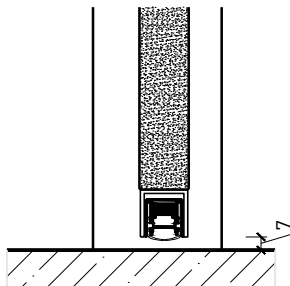

Ouvrants:

- Porte entièrement en verre 26 mm

Porte à 2 vantaux EI30 entièrement en verre

Caractéristiques

Caractéristique		Porte à 2 vantaux EI30 entièrement en verre	
Fonctions	Protection incendie (EN 1634-1)	EI30	
	Fonctionnement continu (EN 1191)	C5	
	Protection contre fumées (EN 1634-3)	S200	
	Isolation acoustique (EN ISO 10140-2)	jusqu'à Rw 38 dB	
	Anti-panique (EN 179)	oui	
	Anti-panique (EN 1125)	oui	
	Protection contre les effractions (EN 1627)	-	
	Protection pare-balles (EN 1522)	-	
	Classe climatique (EN 12219)	-	
	Local humide (EN 16580)	-	
	Salle d'eau (EN 16580)	-	
Intégration (la structure de paroi est liée à la fonction)	Cloison légère (EN 1363-1)	oui	
	Mur massif (EN 1363-1)	oui	
	Murs Lignum (STP)	-	
	Systèmes murales (selon homologation)	-	
Essences		Bois feuillus	
Formes spéciales		-	
Porte de service	Intégration	-	
Vitre / remplissage	Intégration d'une vitre	-	
	Intégration de remplissage	-	
Paumelles	Paumelle	oui	
	Paumelle encastrée	-	
Ferme-porte	Ferme-porte en applique	oui	
	Ferme-porte encastré	-	
Surfaces décoratives	Métaux (acier inoxydable, acier, laiton, (collé) sur toute ou parties de la surface)	-	
	Verre ≤ 4 mm collé sur l'ouvrant	-	
	Couche supérieure combustible	oui	
	Fraisages décoratifs	-	

Porte entièrement en verre 26 mm, affleuré dans huisserie métallique

Autres variantes d'exécution et multifonctions possibles sur demande.

Porte à 2 vantaux EI30 entièrement en verre

Partie centrale

Autres variantes d'exécution et multifonctions possibles sur demande.

Porte à 2 vantaux EI30 entièrement en verre

Ferme-porte. Raccord au sol

Ferme-porte en applique

Seuil en métal 40x30

Porte sans seuil

Seuil en alu 40x30

* Exécutions combinables entre elles
Autres variantes d'exécution et multifonctions possibles sur demande.