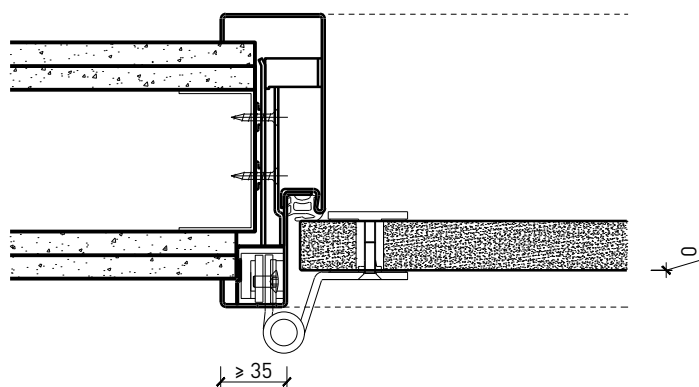

Ouvrants:

- Porte entièrement en verre 26 mm

Porte à 2 vantaux EI30 entièrement en verre

Caractéristiques

Caractéristique		Porte à 2 vantaux EI30 entièrement en verre	
Fonctions	Protection incendie (EN 1634-1)	EI30	
	Fonctionnement continu (EN 1191)	C5	
	Protection contre fumées (EN 1634-3)	S200	
	Isolation acoustique (EN ISO 10140-2)	jusqu'à Rw 38 dB	
	Anti-panique (EN 179)	oui	
	Anti-panique (EN 1125)	oui	
	Protection contre les effractions (EN 1627)	-	
	Protection pare-balles (EN 1522)	-	
	Classe climatique (EN 12219)	-	
	Local humide (EN 16580)	-	
	Salle d'eau (EN 16580)	-	
Intégration (la structure de paroi est liée à la fonction)	Cloison légère (EN 1363-1)	oui	
	Mur massif (EN 1363-1)	oui	
	Murs Lignum (STP)	-	
	Systèmes murales (selon homologation)	-	
Essences		Bois feuillus	
Formes spéciales		-	
Porte de service	Intégration	-	
Vitre / remplissage	Intégration d'une vitre	-	
	Intégration de remplissage	-	
Paumelles	Paumelle	oui	
	Paumelle encastrée	-	
Ferme-porte	Ferme-porte en applique	oui	
	Ferme-porte encastré	-	
Surfaces décoratives	Métaux (acier inoxydable, acier, laiton, (collé) sur toute ou parties de la surface)	-	
	Verre ≤ 4 mm collé sur l'ouvrant	-	
	Couche supérieure combustible	oui	
	Fraisages décoratifs	-	

Autres variantes d'exécution et multifonctions possibles sur demande.

Porte à 2 vantaux EI30 entièrement en verre

Cadres et huisseries

Porte entièrement en verre 26 mm, affleuré dans huisserie en bois

Porte entièrement en verre 26 mm, affleuré dans cadre bloc

Porte entièrement en verre 26 mm, affleuré dans huisserie métallique

Autres variantes d'exécution et multifonctions possibles sur demande.

Porte à 2 vantaux EI30 entièrement en verre

Partie centrale

Autres variantes d'exécution et multifonctions possibles sur demande.