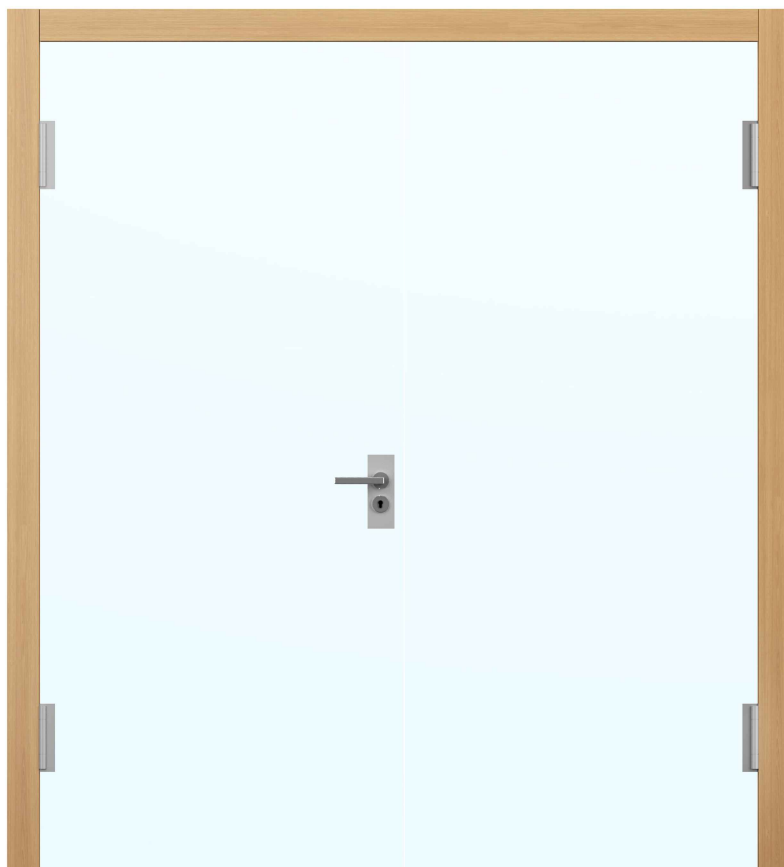

Porte à 2 vantaux EI30 entièrement en verre

Porte à 2 vantaux EI30 entièrement en verre

Vue d'ensemble

Description:

- Porte pivotante coupe-feu EI30
- Protection contre la fumée S200
- Isolation acoustique jusqu'à R_w 38 dB

Huisseries:

- Cadre bloc large
- Cadre bloc / cadre applique
- Huisserie enveloppante en bois
- Huisserie enveloppante métallique

Essences pour huisseries:

- Bois feuillus

Intégration dans:

- Parois massif
- Parois légère

Ouvrants:

- Porte entièrement en verre 26 mm

Porte à 2 vantaux EI30 entièrement en verre

Caractéristiques

Caractéristique		Porte à 2 vantaux EI30 entièrement en verre	
Fonctions	Protection incendie (EN 1634-1)	EI30	
	Fonctionnement continu (EN 1191)	C5	
	Protection contre fumées (EN 1634-3)	S200	
	Isolation acoustique (EN ISO 10140-2)	jusqu'à Rw 38 dB	
	Anti-panique (EN 179)	oui	
	Anti-panique (EN 1125)	oui	
	Protection contre les effractions (EN 1627)	-	
	Protection pare-balles (EN 1522)	-	
	Classe climatique (EN 12219)	-	
	Local humide (EN 16580)	-	
	Salle d'eau (EN 16580)	-	
Intégration (la structure de paroi est liée à la fonction)	Cloison légère (EN 1363-1)	oui	
	Mur massif (EN 1363-1)	oui	
	Murs Lignum (STP)	-	
	Systèmes murales (selon homologation)	-	
Essences		Bois feuillus	
Formes spéciales		-	
Porte de service	Intégration	-	
Vitre / remplissage	Intégration d'une vitre	-	
	Intégration de remplissage	-	
Paumelles	Paumelle	oui	
	Paumelle encastrée	-	
Ferme-porte	Ferme-porte en applique	oui	
	Ferme-porte encastré	-	
Surfaces décoratives	Métaux (acier inoxydable, acier, laiton, (collé) sur toute ou parties de la surface)	-	
	Verre ≤ 4 mm collé sur l'ouvrant	-	
	Couche supérieure combustible	oui	
	Fraisages décoratifs	-	

Porte à 2 vantaux EI30 entièrement en verre

Ferme-porte. Raccord au sol

Ferme-porte en applique

Seuil en métal 40x30

Porte sans seuil

Seuil en alu 40x30

* Exécutions combinables entre elles
Autres variantes d'exécution et multifonctions possibles sur demande.