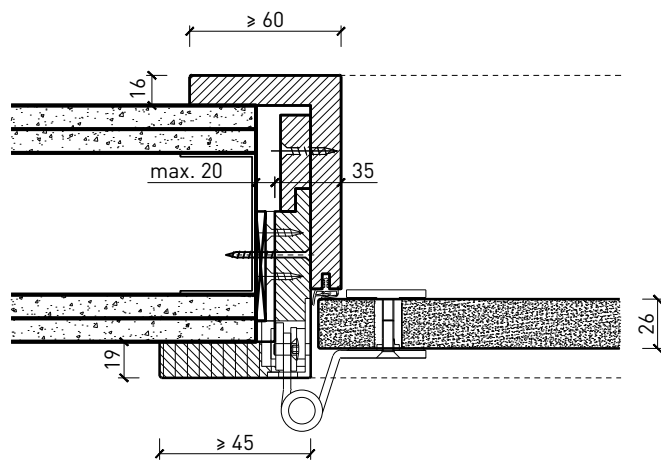

Ouvrants:

- Porte entièrement en verre 26 mm

Porte à 2 vantaux EI30 entièrement en verre

Caractéristiques

Caractéristique		Porte à 2 vantaux EI30 entièrement en verre	
Fonctions	Protection incendie (EN 1634-1)	EI30	
	Fonctionnement continu (EN 1191)	C5	
	Protection contre fumées (EN 1634-3)	S200	
	Isolation acoustique (EN ISO 10140-2)	jusqu'à Rw 38 dB	
	Anti-panique (EN 179)	oui	
	Anti-panique (EN 1125)	oui	
	Protection contre les effractions (EN 1627)	-	
	Protection pare-balles (EN 1522)	-	
	Classe climatique (EN 12219)	-	
	Local humide (EN 16580)	-	
	Salle d'eau (EN 16580)	-	
Intégration (la structure de paroi est liée à la fonction)	Cloison légère (EN 1363-1)	oui	
	Mur massif (EN 1363-1)	oui	
	Murs Lignum (STP)	-	
	Systèmes murales (selon homologation)	-	
Essences		Bois feuillus	
Formes spéciales		-	
Porte de service	Intégration	-	
Vitre / remplissage	Intégration d'une vitre	-	
	Intégration de remplissage	-	
Paumelles	Paumelle	oui	
	Paumelle encastrée	-	
Ferme-porte	Ferme-porte en applique	oui	
	Ferme-porte encastré	-	
Surfaces décoratives	Métaux (acier inoxydable, acier, laiton, (collé) sur toute ou parties de la surface)	-	
	Verre ≤ 4 mm collé sur l'ouvrant	-	
	Couche supérieure combustible	oui	
	Fraisages décoratifs	-	

Autres variantes d'exécution et multifonctions possibles sur demande.

Porte à 2 vantaux EI30 entièrement en verre

Cadres et huisseries

Porte entièrement en verre 26 mm, affleuré dans huisserie en bois

Porte entièrement en verre 26 mm, affleuré dans cadre bloc