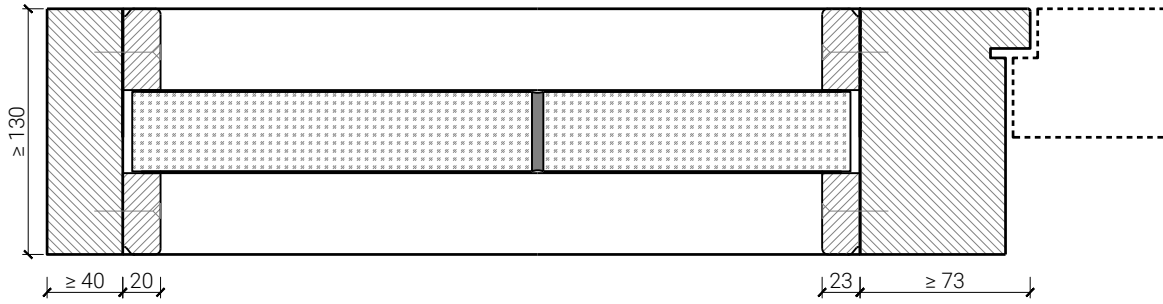

Vitrage fixe bord à bord 130 "Fineline" EI90

Variantes d'exécution

Membrane ≥ 130 mm

Autres variantes d'exécution et multifonctions possibles sur demande.