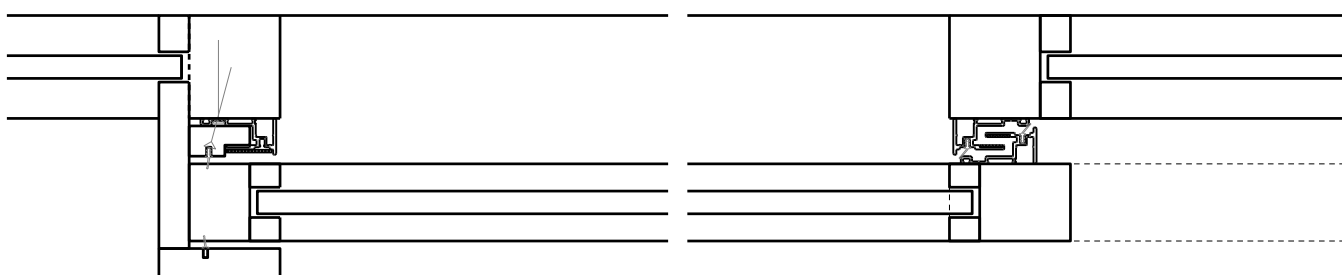

Autres variantes d'exécution et multifonctions possibles sur demande.

Porte coulissante à cadre 51 à 1-vtl. dans système mural

Manuelle

Autres variantes d'exécution et multifonctions possibles sur demande.

Porte coulissante à cadre 51 à 1-vtl. dans système mural

Manuelle avec moteur auxiliaire

Autres variantes d'exécution et multifonctions possibles sur demande.

Porte coulissante à cadre 51 à 1-vtl. dans système mural