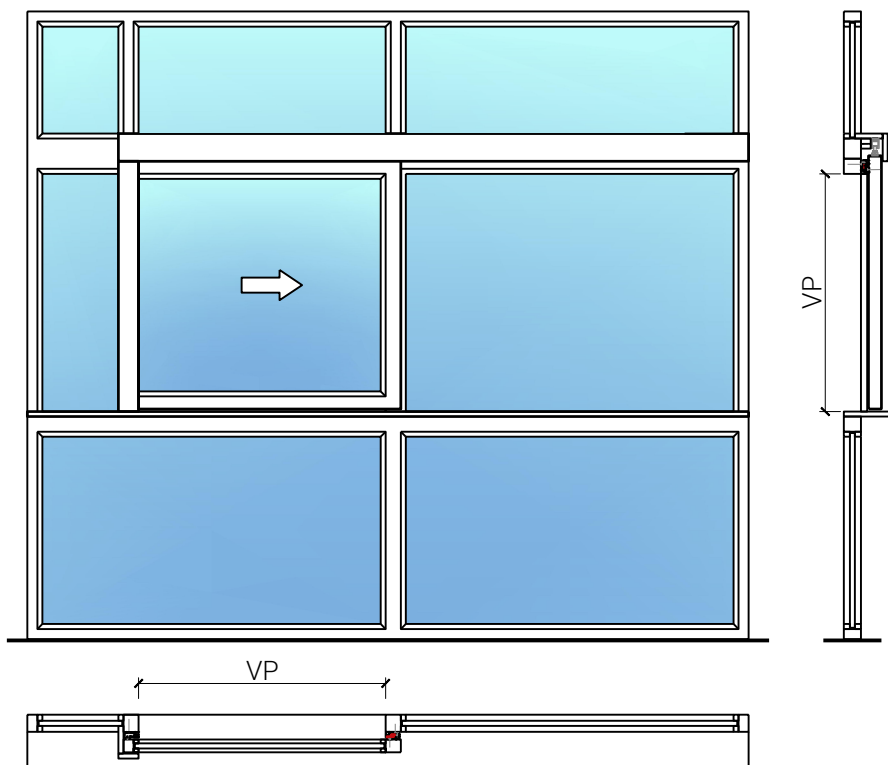

Porte coulissante à cadre 51 à 1-vtl. dans système mural

Porte coulissante à cadre 51 à 1-vtl. dans système mural

Vue d'ensemble

Description:

- Porte coulissante coupe-feu EI30
- Porte coulissante manuelle
- Fermeture automatique en cas d'incendie

Montage:

- À fleur de plafond
- Sous plafond
- Contre mûr ou linteau

Intégration dans:

- Vitrages EI30, EI60, EI90
- Parois pleine EI30, EI60, EI90

Essences pour huisseries:

- Feuillus

Ouvrants:

- Portes à cadre de 51 mm

Porte coulissante à cadre 51 à 1-vtl. dans système mural

Caractéristiques

Caractéristique		Porte coulissante à cadre 51 à 1-vtl. dans système mural	
Fonctions	Protection incendie (EN 1634-1)	EI30	
	Fonctionnement continu (EN 1191)	-	
	Fonctionnement continu (EN 1191)	-	
	Isolation acoustique (EN ISO 10140-2)	-	
	Anti-panique (EN 179)	-	
	Anti-panique (EN 1125)	-	
	Protection contre les effractions (SN EN 1627)	-	
	Protection pare-balles (EN 1522)	-	
	Classe climatique (EN 12219)	3a - 3c	
	Local humide (EN 16580)	-	
	Salle d'eau (EN 16580)	-	
	Intégration	Cloison légère (EN 1363-1)	oui
Mur massif (EN 1363-1)		oui	
Systèmes murales (selon homologation)		oui	
Essences	Bois	feuillus et conifères	
Formes spéciales		-	
Porte de service	Intégration	non	
Vitre / panneau de porte	Intégration d'une vitre	oui	
	Intégration de panneaux de porte	non	
Entraînement	Entraînement manuel	rail oblique	
	Entraînement automatique	Dorma	
		GEZE	
		Gilgen	
		GU	
		Liberda	
		Record	
Tomax			
Surfaces décoratives	Métaux (acier inoxydable, acier, laiton, (collé) sur toute ou parties de la surface)	non	
	Verre ≤ 4 mm collé sur l'ouvrant	non	
	Couche supérieure combustible	oui	
	Fraisages décoratifs	non	