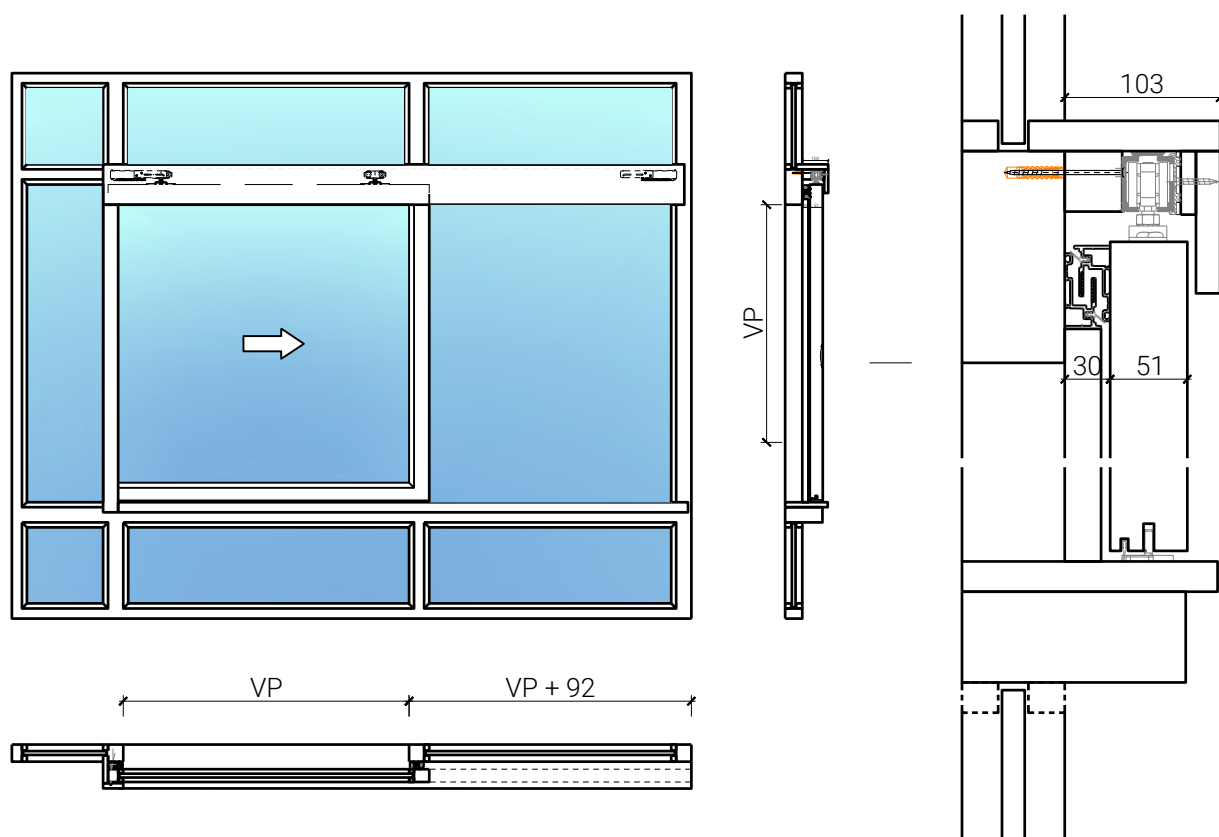

Porte coulissante à cadre 51 à 1-vtl. dans système mural

Porte coulissante à cadre 51 à 1-vtl. dans système mural

Vue d'ensemble

Description:

- Porte coulissante coupe-feu EI30
- Porte coulissante manuelle
- Fermeture automatique en cas d'incendie

Montage:

- À fleur de plafond
- Sous plafond
- Contre mûr ou linteau

Intégration dans:

- Vitrages EI30, EI60, EI90
- Parois pleine EI30, EI60, EI90

Essences pour huisseries:

- Feuillus

Ouvrants:

- Portes à cadre de 51 mm

Porte coulissante à cadre 51 à 1-vtl. dans système mural

Caractéristiques

Caractéristique		Porte coulissante à cadre 51 à 1-vtl. dans système mural	
Fonctions	Protection incendie (EN 1634-1)	EI30	
	Fonctionnement continu (EN 1191)	-	
	Fonctionnement continu (EN 1191)	-	
	Isolation acoustique (EN ISO 10140-2)	-	
	Anti-panique (EN 179)	-	
	Anti-panique (EN 1125)	-	
	Protection contre les effractions (SN EN 1627)	-	
	Protection pare-balles (EN 1522)	-	
	Classe climatique (EN 12219)	3a - 3c	
	Local humide (EN 16580)	-	
	Salle d'eau (EN 16580)	-	
	Intégration	Cloison légère (EN 1363-1)	oui
Mur massif (EN 1363-1)		oui	
Systèmes murales (selon homologation)		oui	
Essences	Bois	feuillus et conifères	
Formes spéciales		-	
Porte de service	Intégration	non	
Vitre / panneau de porte	Intégration d'une vitre	oui	
	Intégration de panneaux de porte	non	
Entraînement	Entraînement manuel	rail oblique	
	Entraînement automatique	Dorma	
		GEZE	
		Gilgen	
		GU	
		Liberda	
		Record	
Tomax			
Surfaces décoratives	Métaux (acier inoxydable, acier, laiton, (collé) sur toute ou parties de la surface)	non	
	Verre ≤ 4 mm collé sur l'ouvrant	non	
	Couche supérieure combustible	oui	
	Fraisages décoratifs	non	

Autres variantes d'exécution et multifonctions possibles sur demande.

Porte coulissante à cadre 51 à 1-vtl. dans système mural

Manuelle

Autres variantes d'exécution et multifonctions possibles sur demande.