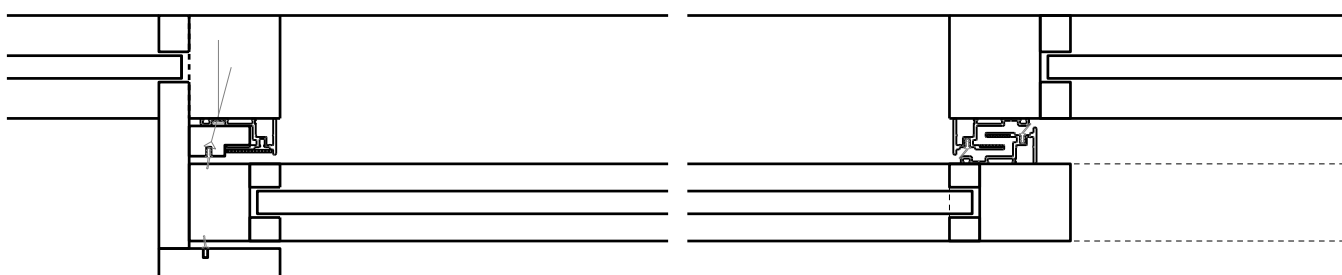

Porte coulissante à cadre 51 à 1-vtl. dans système mural

Caractéristiques

Caractéristique		Porte coulissante à cadre 51 à 1-vtl. dans système mural	
Fonctions	Protection incendie (EN 1634-1)	EI30	
	Fonctionnement continu (EN 1191)	-	
	Fonctionnement continu (EN 1191)	-	
	Isolation acoustique (EN ISO 10140-2)	-	
	Anti-panique (EN 179)	-	
	Anti-panique (EN 1125)	-	
	Protection contre les effractions (SN EN 1627)	-	
	Protection pare-balles (EN 1522)	-	
	Classe climatique (EN 12219)	3a - 3c	
	Local humide (EN 16580)	-	
	Salle d'eau (EN 16580)	-	
	Intégration	Cloison légère (EN 1363-1)	oui
Mur massif (EN 1363-1)		oui	
Systèmes murales (selon homologation)		oui	
Essences	Bois	feuillus et conifères	
Formes spéciales		-	
Porte de service	Intégration	non	
Vitre / panneau de porte	Intégration d'une vitre	oui	
	Intégration de panneaux de porte	non	
Entraînement	Entraînement manuel	rail oblique	
	Entraînement automatique	Dorma	
		GEZE	
		Gilgen	
		GU	
		Liberda	
		Record	
Tomax			
Surfaces décoratives	Métaux (acier inoxydable, acier, laiton, (collé) sur toute ou parties de la surface)	non	
	Verre ≤ 4 mm collé sur l'ouvrant	non	
	Couche supérieure combustible	oui	
	Fraisages décoratifs	non	

Autres variantes d'exécution et multifonctions possibles sur demande.

Porte coulissante à cadre 51 à 1-vtl. dans système mural

Manuelle

Autres variantes d'exécution et multifonctions possibles sur demande.