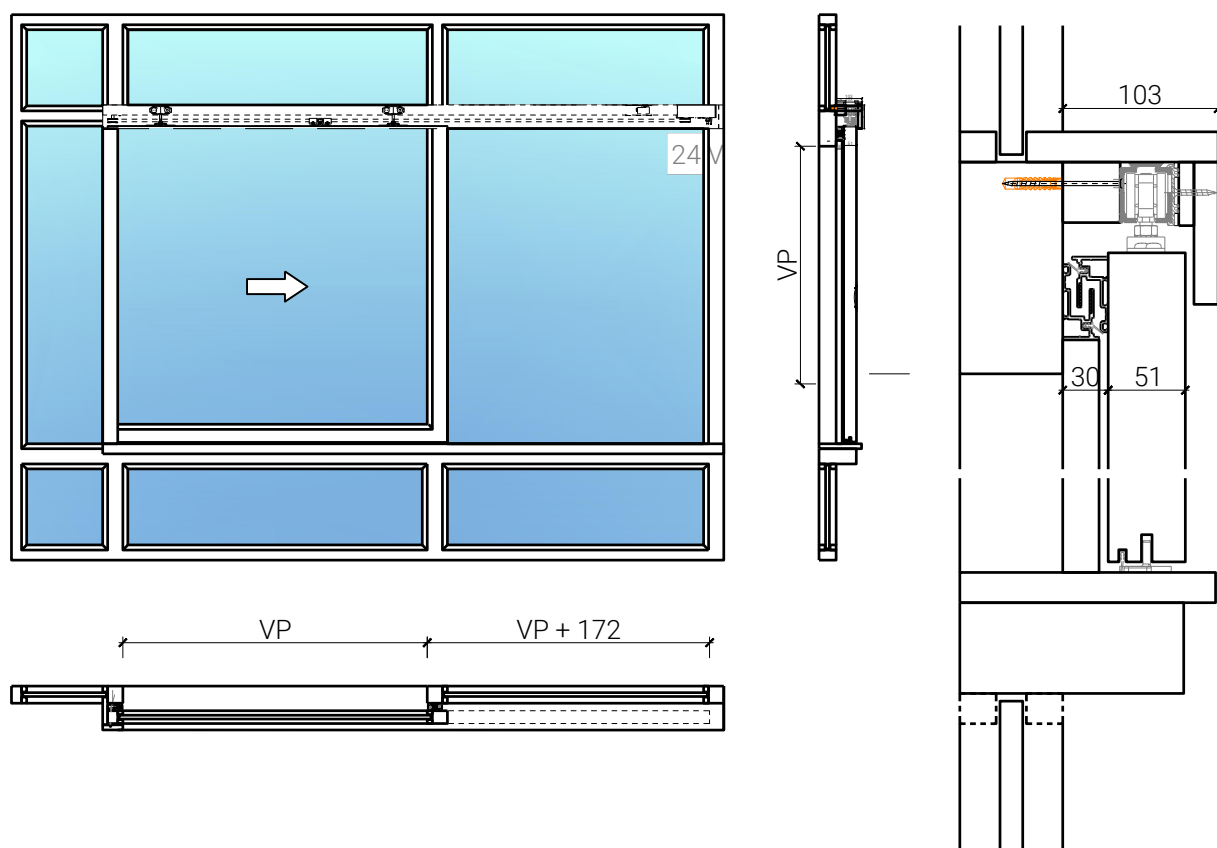

Porte coulissante à cadre 51 à 1-vtl. dans système mural

Manuelle avec moteur auxiliaire

Autres variantes d'exécution et multifonctions possibles sur demande.