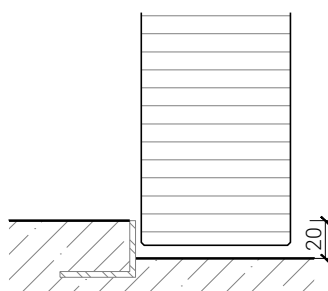

1-flg. Türe 88 Vollbau mit/ohne Glaseinsatz Silence

Blockzarge

Blendrahmen 74 mm, Türe gefälzt

Blendrahmen 88 mm, Türe stumpf

Blockrahmen 74 mm, Türe gefälzt

Blockrahmen 88 mm, Türe stumpf

Weitere mögliche Ausführungsvarianten und Multifunktionen auf Anfrage.

1-flg. Türe 88 Vollbau mit/ohne Glaseinsatz Silence

Türschliesser. Bodenanschluss

integrierter Türschliesser*

Türschliesser bandseitig*

Anschlagwinkel mit
Dichtung 40x30*

Anschlagwinkel 40x30*

Streiftüre

* Ausführungen untereinander kombinierbar
Weitere mögliche Ausführungsvarianten und Multifunktionen auf Anfrage.

1-flg. Türe 88 Vollbau mit/ohne Glaseinsatz Silence

Verglasungen

Glas mittig
Glasleiste einseitig

Glas mittig
Glasleisten gerade

Glas mittig,
Glasleisten schräg

Weitere mögliche Ausführungsvarianten und Multifunktionen auf Anfrage.