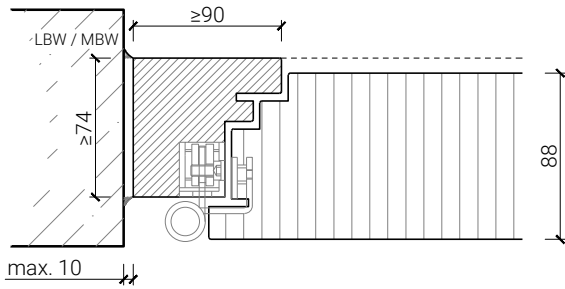

1-flg. Türe 88 Vollbau mit/ohne Glaseinsatz Silence

Blockzarge

Blendrahmen 74 mm, Türe gefälzt

Blendrahmen 88 mm, Türe stumpf

Blockrahmen 74 mm, Türe gefälzt

Blockrahmen 88 mm, Türe stumpf

Weitere mögliche Ausführungsvarianten und Multifunktionen auf Anfrage.

1-flg. Türe 88 Vollbau mit/ohne Glaseinsatz Silence

Türschliesser. Bodenanschluss

integrierter Türschliesser*

Türschliesser bandseitig*

Anschlagwinkel mit
Dichtung 40x30*

Anschlagwinkel 40x30*

Streiftüre

* Ausführungen untereinander kombinierbar
Weitere mögliche Ausführungsvarianten und Multifunktionen auf Anfrage.