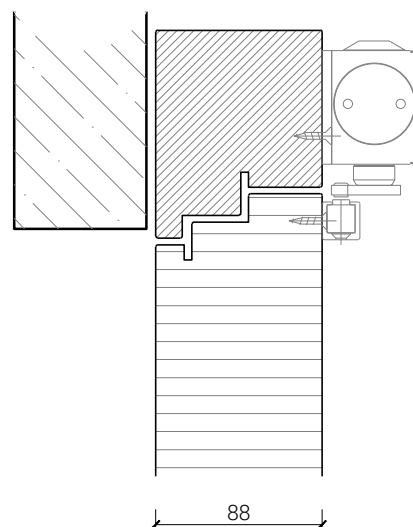

1-flg. Türe 88 Vollbau mit/ohne Glaseinsatz Silence

Blockzarge

Blendrahmen 74 mm, Türe gefälzt

Blendrahmen 88 mm, Türe stumpf

Blockrahmen 74 mm, Türe gefälzt

Blockrahmen 88 mm, Türe stumpf

Weitere mögliche Ausführungsvarianten und Multifunktionen auf Anfrage.

1-flg. Türe 88 Vollbau mit/ohne Glaseinsatz Silence

Türschliesser. Bodenanschluss

integrierter Türschliesser*

Türschliesser bandseitig*

Anschlagwinkel mit
Dichtung 40x30*

Anschlagwinkel 40x30*

Streiftüre

* Ausführungen untereinander kombinierbar
Weitere mögliche Ausführungsvarianten und Multifunktionen auf Anfrage.