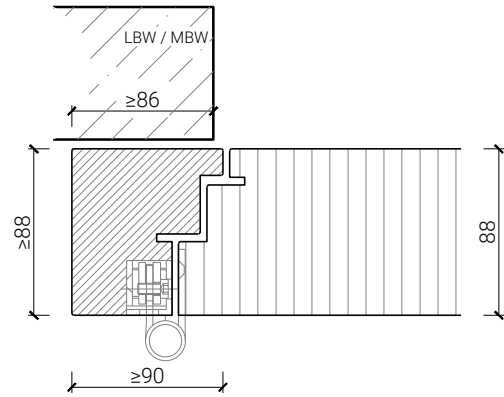

1-flg. Türe 88 Vollbau mit/ohne Glaseinsatz Silence

Blockzarge

Blendrahmen 74 mm, Türe gefälzt

Blendrahmen 88 mm, Türe stumpf

Blockrahmen 74 mm, Türe gefälzt

Blockrahmen 88 mm, Türe stumpf

Weitere mögliche Ausführungsvarianten und Multifunktionen auf Anfrage.

1-flg. Türe 88 Vollbau mit/ohne Glaseinsatz Silence

Türschliesser. Bodenanschluss

integrierter Türschliesser*

Türschliesser bandseitig*

Anschlagwinkel mit
Dichtung 40x30*

Anschlagwinkel 40x30*

Streiftüre

* Ausführungen untereinander kombinierbar
Weitere mögliche Ausführungsvarianten und Multifunktionen auf Anfrage.