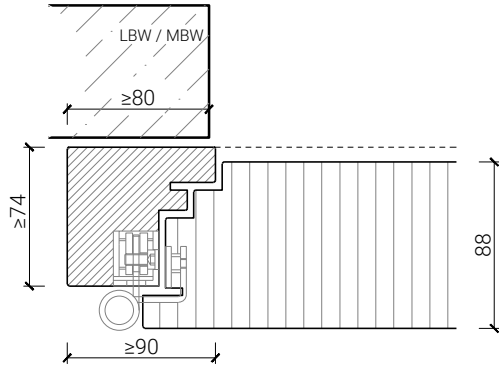

1-flg. Türe 88 Vollbau mit/ohne Glaseinsatz Silence

Blockzarge

Blendrahmen 74 mm, Türe gefälzt

Blendrahmen 88 mm, Türe stumpf

Blockrahmen 74 mm, Türe gefälzt

Blockrahmen 88 mm, Türe stumpf

Weitere mögliche Ausführungsvarianten und Multifunktionen auf Anfrage.

1-flg. Türe 88 Vollbau mit/ohne Glaseinsatz Silence

Türschliesser. Bodenanschluss

integrierter Türschliesser*

Türschliesser bandseitig*

Anschlagwinkel mit
Dichtung 40x30*

Anschlagwinkel 40x30*

Streiftüre

* Ausführungen untereinander kombinierbar
Weitere mögliche Ausführungsvarianten und Multifunktionen auf Anfrage.