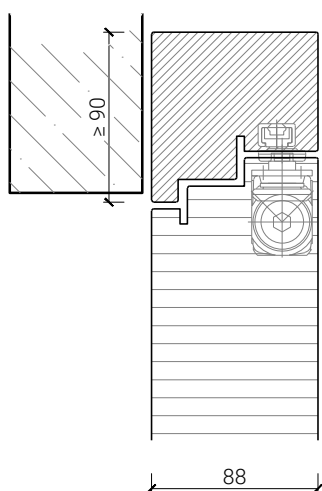

1-flg. Türe 88 Vollbau mit/ohne Glaseinsatz Silence

Blockzarge

Blendrahmen 74 mm, Türe gefälzt

Blendrahmen 88 mm, Türe stumpf

Blockrahmen 74 mm, Türe gefälzt

Blockrahmen 88 mm, Türe stumpf

Weitere mögliche Ausführungsvarianten und Multifunktionen auf Anfrage.

1-flg. Türe 88 Vollbau mit/ohne Glaseinsatz Silence

Türschliesser. Bodenanschluss

integrierter Türschliesser*

Türschliesser bandseitig*

Anschlagwinkel mit
Dichtung 40x30*

Anschlagwinkel 40x30*

Streiftüre

* Ausführungen untereinander kombinierbar
Weitere mögliche Ausführungsvarianten und Multifunktionen auf Anfrage.