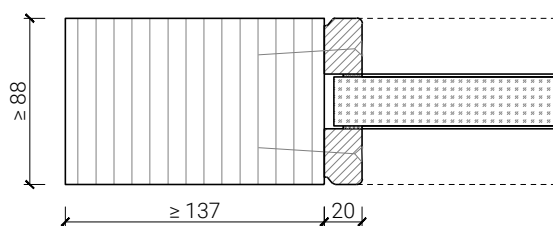

1-flg. Türe 88 Vollbau mit/ohne Glaseinsatz Silence

Blockzarge

Blendrahmen 74 mm, Türe gefälzt

Blendrahmen 88 mm, Türe stumpf

Blockrahmen 74 mm, Türe gefälzt

Blockrahmen 88 mm, Türe stumpf

Weitere mögliche Ausführungsvarianten und Multifunktionen auf Anfrage.

1-flg. Türe 88 Vollbau mit/ohne Glaseinsatz Silence

Verglasungen

Glas mittig
Glasleiste einseitig

Glas mittig
Glasleisten gerade

Glas mittig,
Glasleisten schräg

Weitere mögliche Ausführungsvarianten und Multifunktionen auf Anfrage.