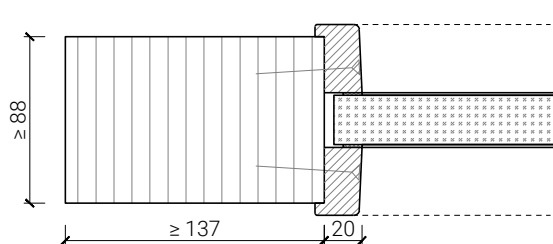

1-flg. Türe 88 Vollbau mit/ohne Glaseinsatz Silence

Blockzarge

Blendrahmen 74 mm, Türe gefälzt

Blendrahmen 88 mm, Türe stumpf

Blockrahmen 74 mm, Türe gefälzt

Blockrahmen 88 mm, Türe stumpf

Weitere mögliche Ausführungsvarianten und Multifunktionen auf Anfrage.

1-flg. Türe 88 Vollbau mit/ohne Glaseinsatz Silence

Verglasungen

Glas mittig
Glasleiste einseitig

Glas mittig
Glasleisten gerade

Glas mittig,
Glasleisten schräg

Weitere mögliche Ausführungsvarianten und Multifunktionen auf Anfrage.