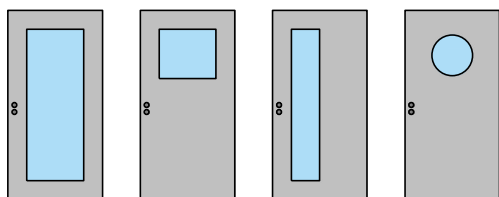

1-flg. Türe 88 Vollbau mit/ohne Glaseinsatz Silence

Blockzarge

Blendrahmen 74 mm, Türe gefälzt

Blendrahmen 88 mm, Türe stumpf

Blockrahmen 74 mm, Türe gefälzt

Blockrahmen 88 mm, Türe stumpf

Weitere mögliche Ausführungsvarianten und Multifunktionen auf Anfrage.

1-flg. Türe 88 Vollbau mit/ohne Glaseinsatz Silence

Türschliesser. Bodenanschluss

integrierter Türschliesser*

Türschliesser bandseitig*

Anschlagwinkel mit
Dichtung 40x30*

Anschlagwinkel 40x30*

Streiftüre

* Ausführungen untereinander kombinierbar
Weitere mögliche Ausführungsvarianten und Multifunktionen auf Anfrage.

1-flg. Türe 88 Vollbau mit/ohne Glaseinsatz Silence

Verglasungen

Glas mittig
Glasleiste einseitig

Glas mittig
Glasleisten gerade

Glas mittig,
Glasleisten schräg

Weitere mögliche Ausführungsvarianten und Multifunktionen auf Anfrage.