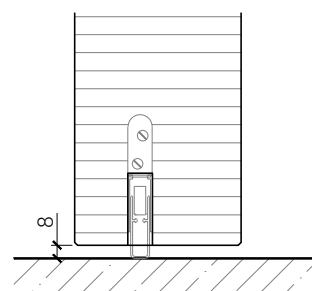

1-flg. Türe 88 Vollbau mit/ohne Glaseinsatz Silence

Blockzarge

Blendrahmen 74 mm, Türe gefälzt

Blendrahmen 88 mm, Türe stumpf

Blockrahmen 74 mm, Türe gefälzt

Blockrahmen 88 mm, Türe stumpf

Weitere mögliche Ausführungsvarianten und Multifunktionen auf Anfrage.

1-flg. Türe 88 Vollbau mit/ohne Glaseinsatz Silence

Türschliesser. Bodenanschluss

integrierter Türschliesser*

Türschliesser bandseitig*

Anschlagwinkel mit
Dichtung 40x30*

Anschlagwinkel 40x30*

Streiftüre

* Ausführungen untereinander kombinierbar
Weitere mögliche Ausführungsvarianten und Multifunktionen auf Anfrage.

1-flg. Türe 88 Vollbau mit/ohne Glaseinsatz Silence

Verglasungen

Glas mittig
Glasleiste einseitig

Glas mittig
Glasleisten gerade

Glas mittig,
Glasleisten schräg

Weitere mögliche Ausführungsvarianten und Multifunktionen auf Anfrage.