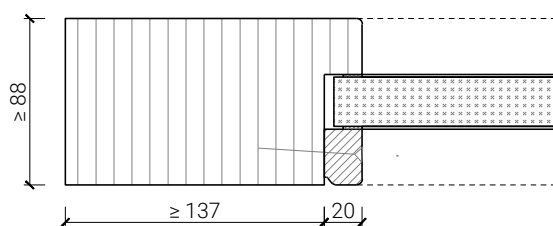

1-flg. Türe 88 Vollbau mit/ohne Glaseinsatz Silence

Blockzarge

Blendrahmen 74 mm, Türe gefälzt

Blendrahmen 88 mm, Türe stumpf

Blockrahmen 74 mm, Türe gefälzt

Blockrahmen 88 mm, Türe stumpf

Weitere mögliche Ausführungsvarianten und Multifunktionen auf Anfrage.

1-flg. Türe 88 Vollbau mit/ohne Glaseinsatz Silence

Türschliesser. Bodenanschluss

integrierter Türschliesser*

Türschliesser bandseitig*

Anschlagwinkel mit
Dichtung 40x30*

Anschlagwinkel 40x30*

Streiftüre

* Ausführungen untereinander kombinierbar
Weitere mögliche Ausführungsvarianten und Multifunktionen auf Anfrage.

1-flg. Türe 88 Vollbau mit/ohne Glaseinsatz Silence

Verglasungen

Glas mittig
Glasleiste einseitig

Glas mittig
Glasleisten gerade

Glas mittig,
Glasleisten schräg

Weitere mögliche Ausführungsvarianten und Multifunktionen auf Anfrage.