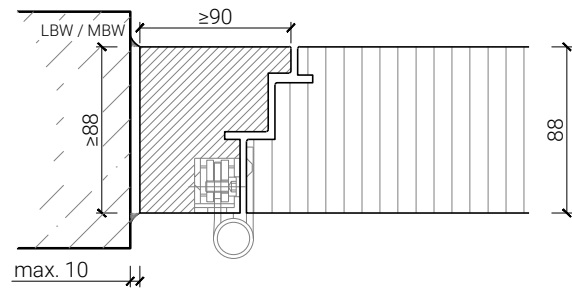

1-flg. Türe 88 Vollbau mit/ohne Glaseinsatz Silence

Blockzarge

Blendrahmen 74 mm, Türe gefälzt

Blendrahmen 88 mm, Türe stumpf

Blockrahmen 74 mm, Türe gefälzt

Blockrahmen 88 mm, Türe stumpf

Weitere mögliche Ausführungsvarianten und Multifunktionen auf Anfrage.

1-flg. Türe 88 Vollbau mit/ohne Glaseinsatz Silence

Türschliesser. Bodenanschluss

integrierter Türschliesser*

Türschliesser bandseitig*

Anschlagwinkel mit
Dichtung 40x30*

Anschlagwinkel 40x30*

Streiftüre

* Ausführungen untereinander kombinierbar
Weitere mögliche Ausführungsvarianten und Multifunktionen auf Anfrage.