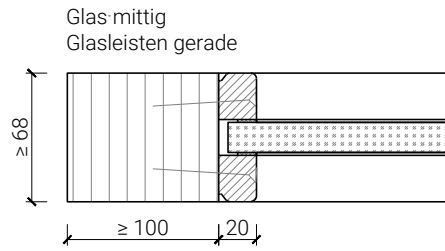

2-flg. Türe 68 Vollbau mit/ohne Glaseinsatz

Verglasungen

Weitere mögliche Ausführungsvarianten und Multifunktionen auf Anfrage.

2-flg. Türe 68 Vollbau mit/ohne Glaseinsatz

Stiltüren

Blockrahmen 68 mm, Türe gefälzt