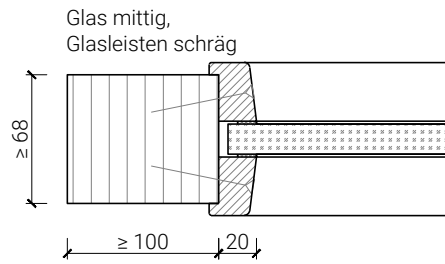

2-flg. Türe 68 Vollbau mit/ohne Glaseinsatz

Verglasungen

Weitere mögliche Ausführungsvarianten und Multifunktionen auf Anfrage.

2-flg. Türe 68 Vollbau mit/ohne Glaseinsatz

Stiltüren

Blockrahmen 68 mm, Türe gefälzt