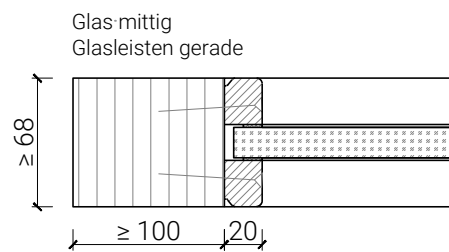

1-flg. Türe 68 Vollbau mit/ohne Glaseinsatz in Systemwand

Glaseinsätze Türe

Weitere mögliche Ausführungsvarianten und Multifunktionen auf Anfrage.

1-flg. Türe 68 Vollbau mit/ohne Glaseinsatz in Systemwand

Stiltüren

Einbau in Festverglasung
mit Glasleisten geschraubt, Türe gefälzt

Weitere mögliche Ausführungsvarianten und Multifunktionen auf Anfrage.