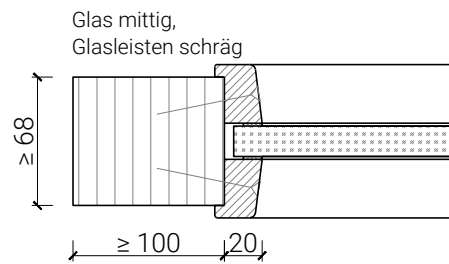

1-flg. Türe 68 Vollbau mit/ohne Glaseinsatz in Systemwand

Glaseinsätze Türe

Weitere mögliche Ausführungsvarianten und Multifunktionen auf Anfrage.

1-flg. Türe 68 Vollbau mit/ohne Glaseinsatz in Systemwand

Stiltüren

Einbau in Festverglasung
mit Glasleisten geschraubt, Türe gefälzt

Weitere mögliche Ausführungsvarianten und Multifunktionen auf Anfrage.