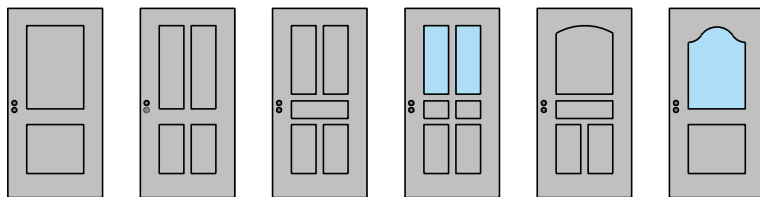

1-flg. Türe 68 Vollbau mit/ohne Glaseinsatz in Systemwand

Glaseinsätze Türe

Weitere mögliche Ausführungsvarianten und Multifunktionen auf Anfrage.

1-flg. Türe 68 Vollbau mit/ohne Glaseinsatz in Systemwand

Stiltüren

Einbau in Festverglasung
mit Glasleisten geschraubt, Türe gefälzt

Weitere mögliche Ausführungsvarianten und Multifunktionen auf Anfrage.