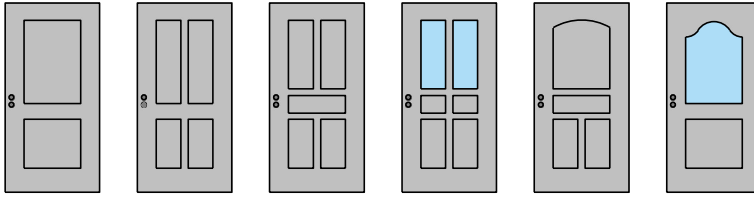

2-flg. Türe 68 Vollbau mit/ohne Glaseinsatz

Verglasungen

Weitere mögliche Ausführungsvarianten und Multifunktionen auf Anfrage.

2-flg. Türe 68 Vollbau mit/ohne Glaseinsatz

Stiltüren

Blockrahmen 68 mm, Türe gefälzt