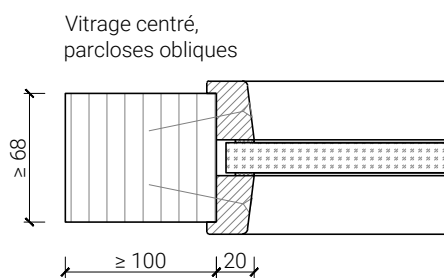

Porte pleine 68 à 2 vtl. avec/sans vitrage

Vitrage

Autres variantes d'exécution et multifonctions possibles sur demande.

Porte pleine 68 à 2 vtl. avec/sans vitrage

Portes styles

Cadre entre embrasures 68 mm, porte à battue