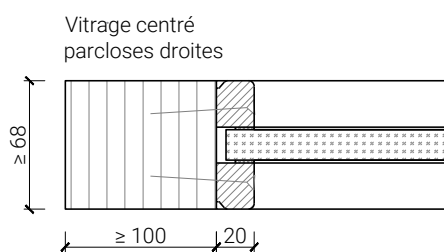

Porte pleine 68 à 2 vtl. avec/sans vitrage

Vitrage

Autres variantes d'exécution et multifonctions possibles sur demande.

Porte pleine 68 à 2 vtl. avec/sans vitrage

Portes styles

Cadre entre embrasures 68 mm, porte à battue