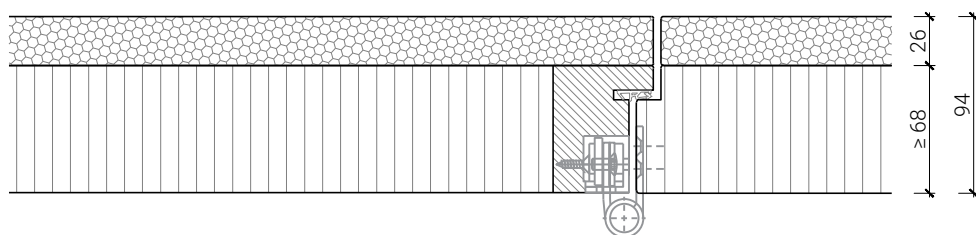

# Paroi pleine 68/94 Confort EI30

## Variantes d'exécution 68

Paroi pleine  $\geq 68$  mm

Autres variantes d'exécution et multifonctions possibles sur demande.

## Variantes d'exécution 94

Paroi pleine  $\geq 68$  mm avec double acoustique 26 mm

Autres variantes d'exécution et multifonctions possibles sur demande.