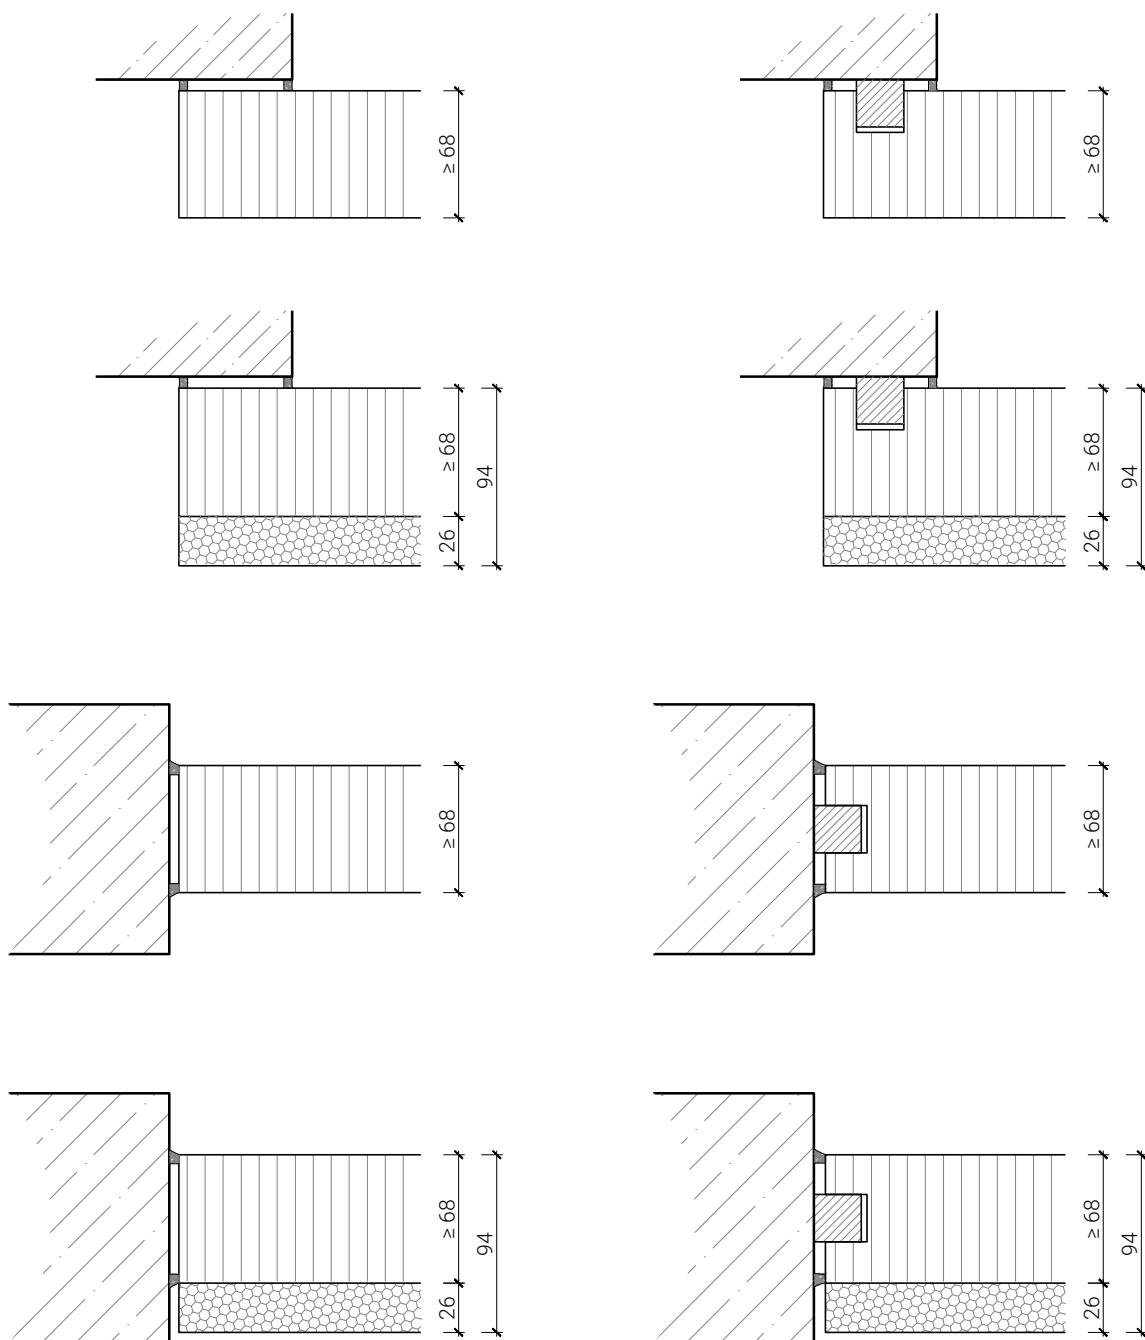

Paroi pleine 68/94 Confort EI30

Variantes de montage

Autres variantes d'exécution et multifonctions possibles sur demande.