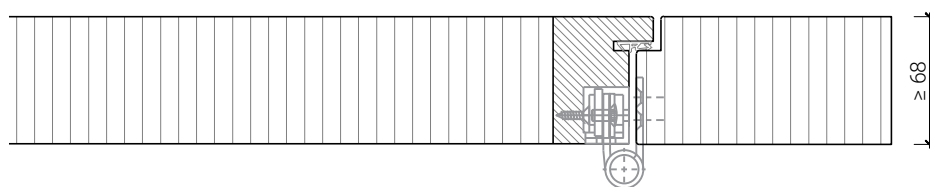

Paroi pleine 68/94 Confort EI30

Variantes d'exécution 68

Paroi pleine ≥ 68 mm

Autres variantes d'exécution et multifonctions possibles sur demande.