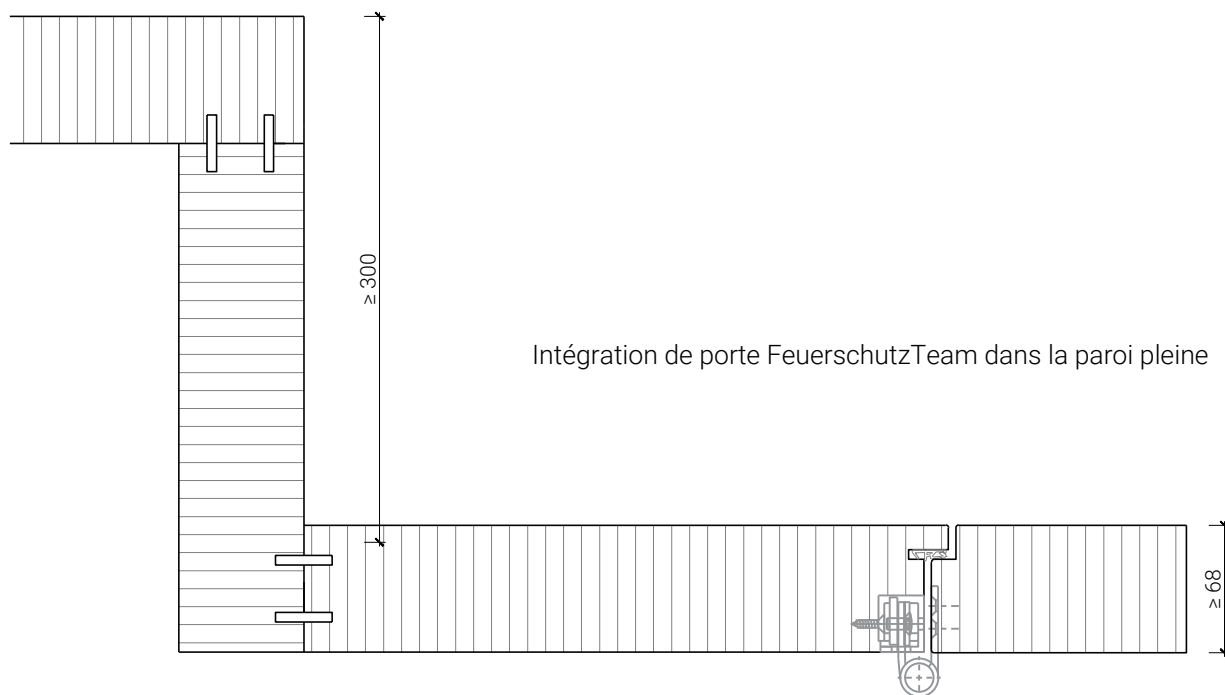

Paroi pleine 68/94 Confort EI30

Variantes d'exécution 68

Paroi pleine ≥ 68 mm

Autres variantes d'exécution et multifonctions possibles sur demande.