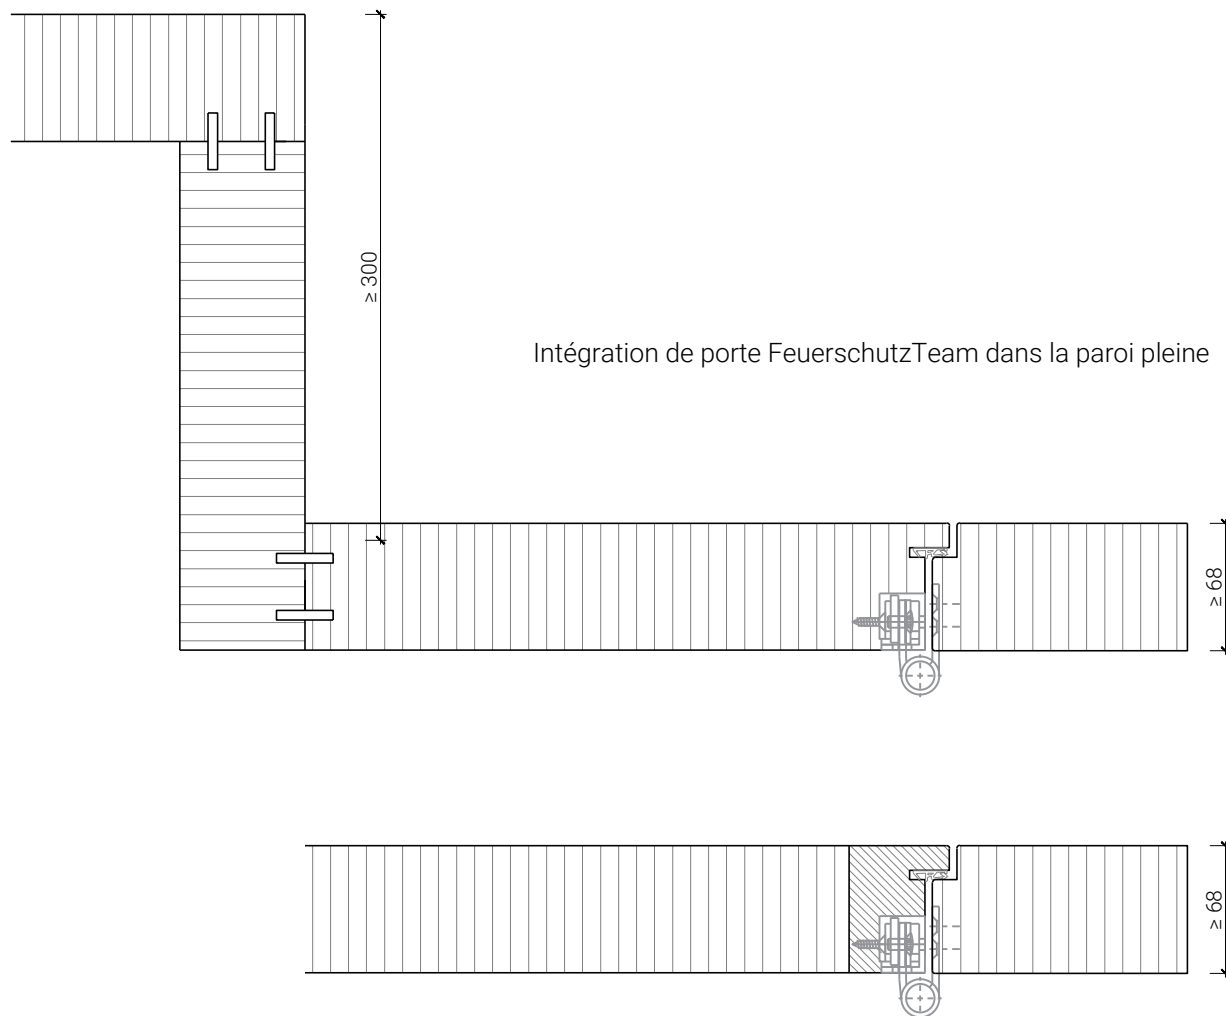

# Paroi pleine 68/94 Confort EI30

## Variantes d'exécution 68

Paroi pleine  $\geq 68$  mm

Autres variantes d'exécution et multifonctions possibles sur demande.

## Variantes d'exécution 94

Paroi pleine  $\geq 68$  mm avec double acoustique 26 mm

Autres variantes d'exécution et multifonctions possibles sur demande.