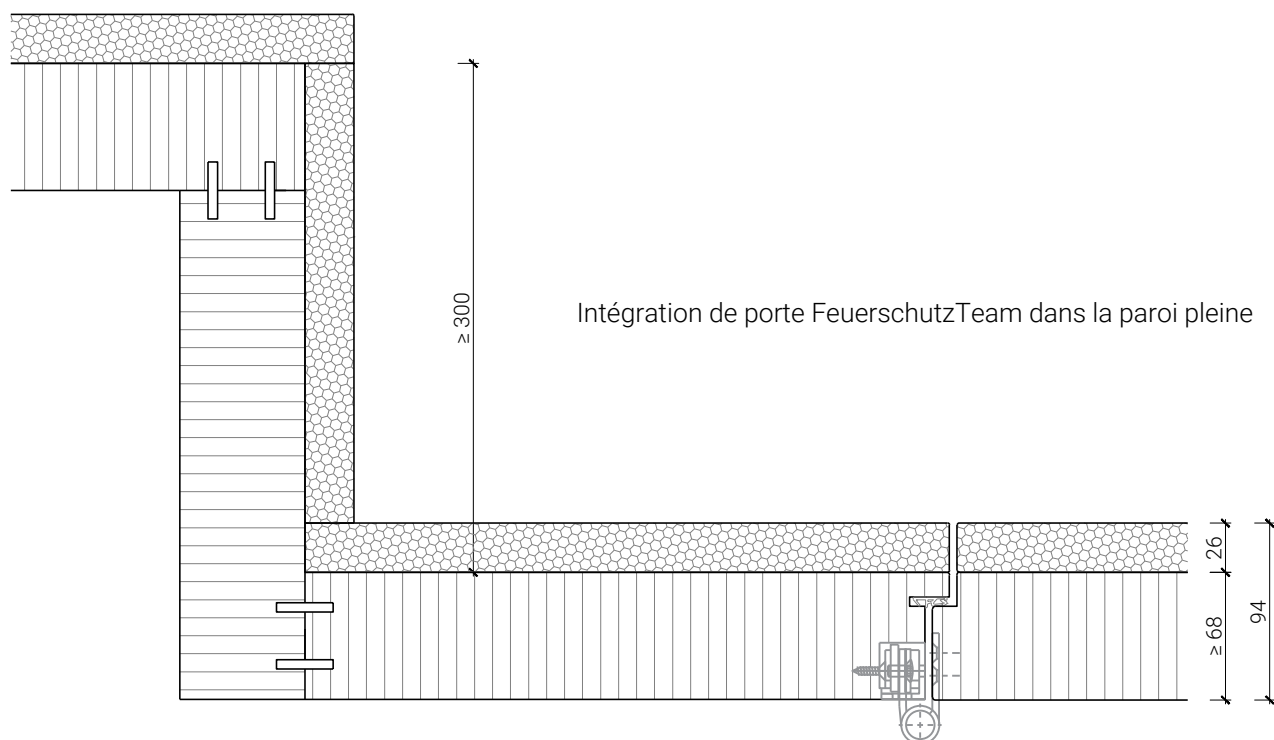

# Paroi pleine 68/94 Confort EI30

## Variantes d'exécution 68

Paroi pleine  $\geq 68$  mm

Autres variantes d'exécution et multifonctions possibles sur demande.

## Variantes d'exécution 94

Paroi pleine  $\geq 68$  mm avec double acoustique 26 mm

Autres variantes d'exécution et multifonctions possibles sur demande.