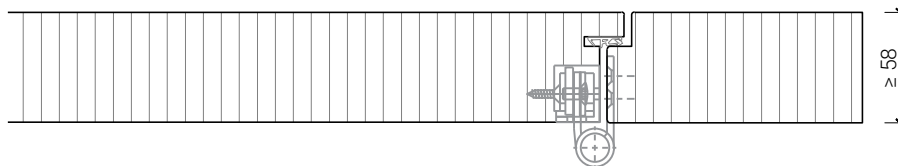

Paroi pleine 58 Prestige EI60

Variantes d'exécution

Paroi pleine ≥ 58 mm

Intégration de porte FeuerschutzTeam dans la paroi pleine