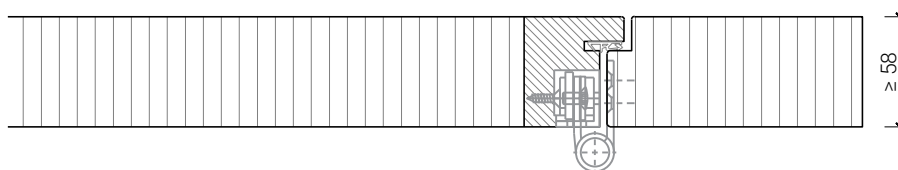

Autres variantes d'exécution et multifonctions possibles sur demande.