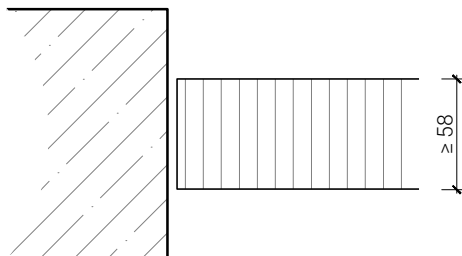

Paroi pleine 58 Prestige EI60

Variantes de montage

Autres variantes d'exécution et multifonctions possibles sur demande.