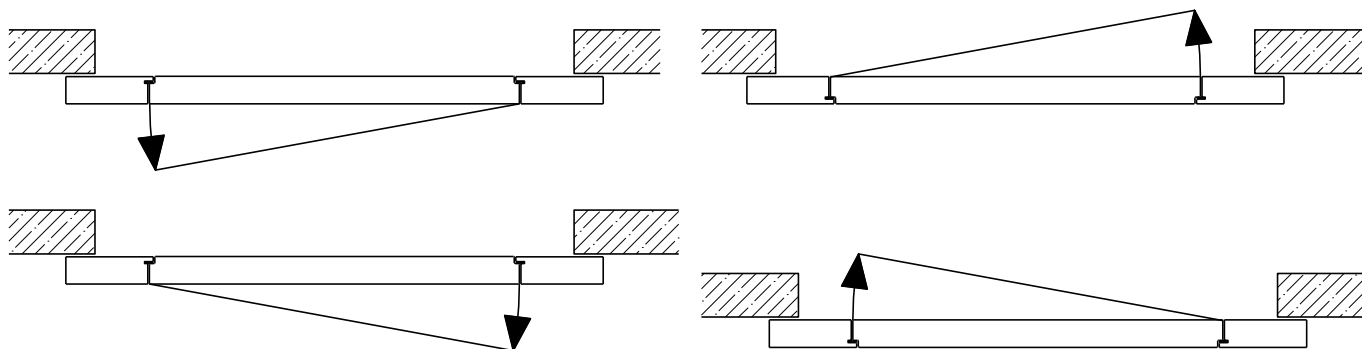

2-8-teilige Schiebetür EI30 Vollbau Teleskop

Servicetüre

Weitere mögliche Ausführungsvarianten und Multifunktionen auf Anfrage.