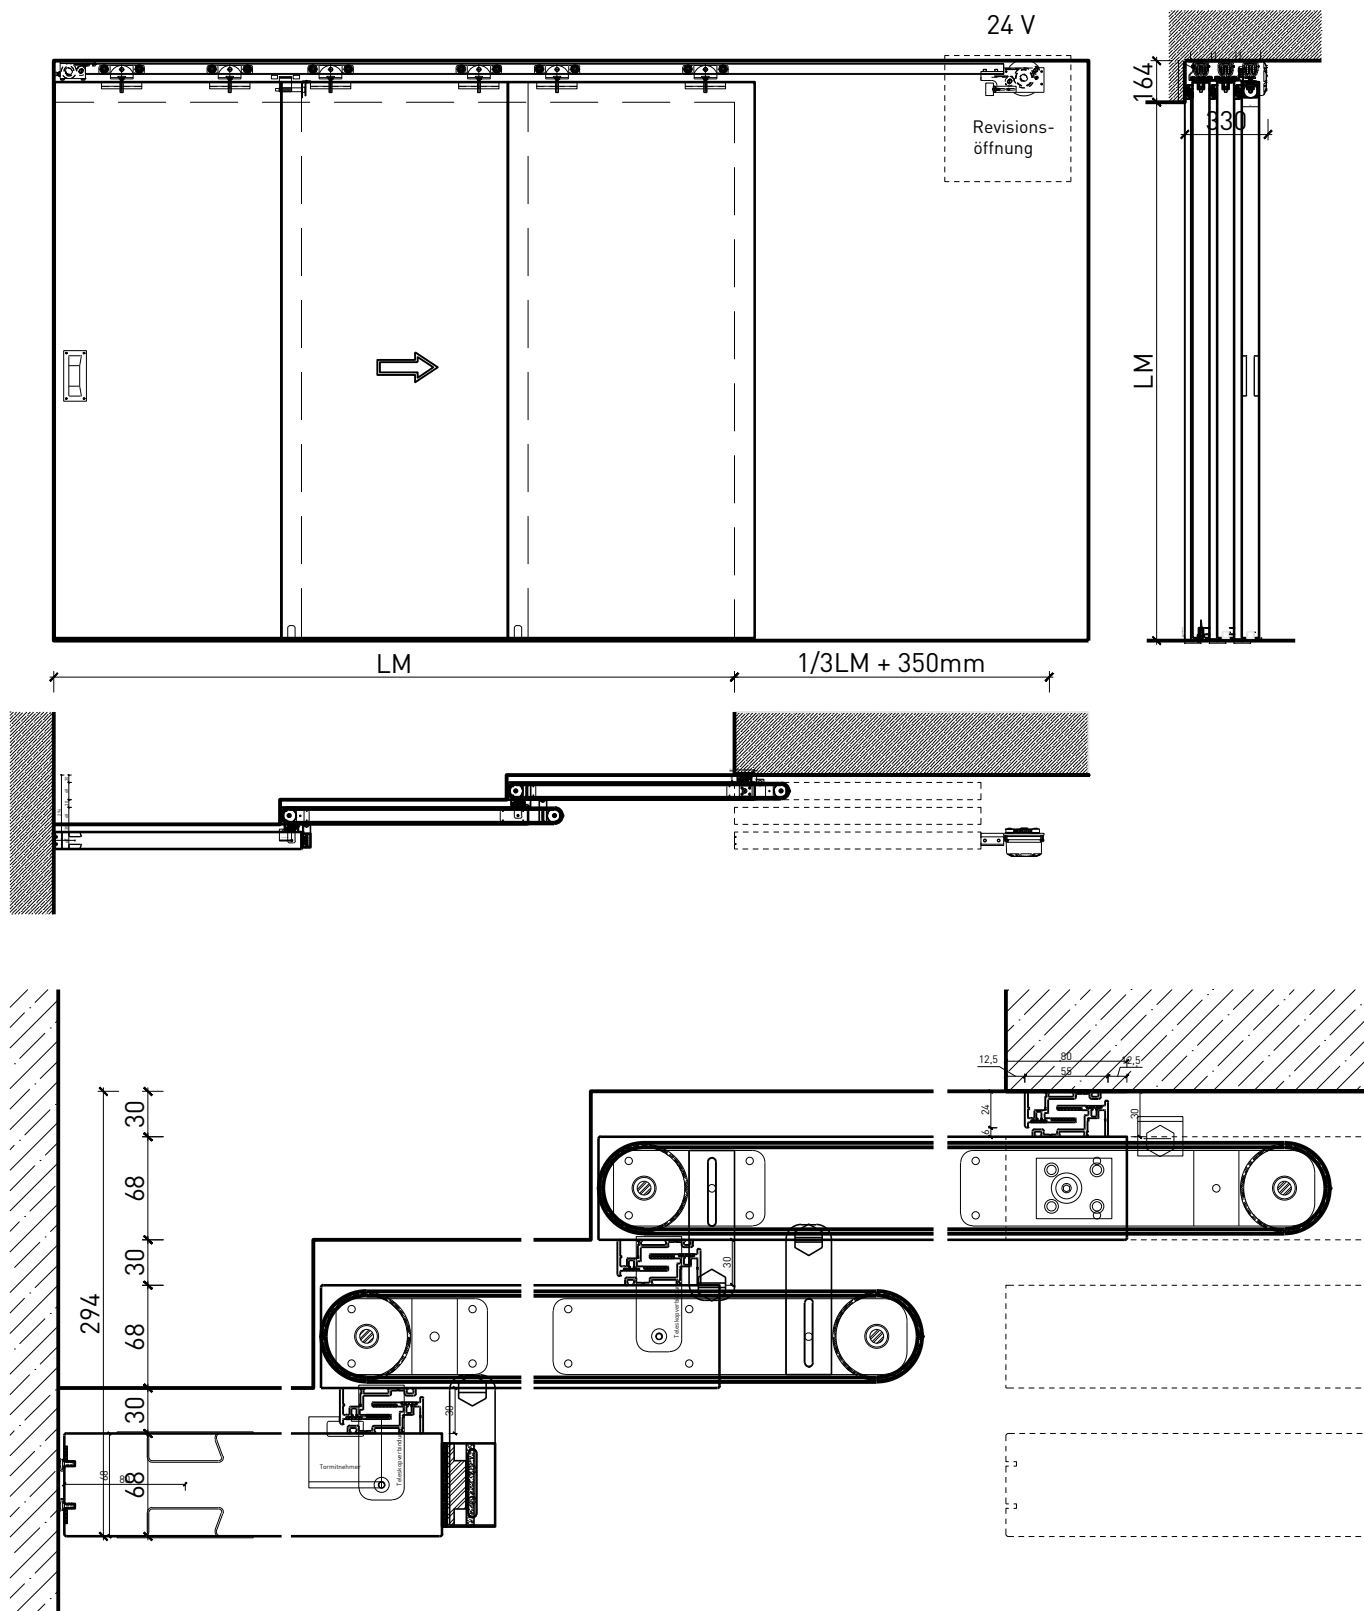

2-8-teilige Schiebetür EI30 Vollbau Teleskop

Manuell mit Schliessfeder

Weitere mögliche Ausführungsvarianten und Multifunktionen auf Anfrage.