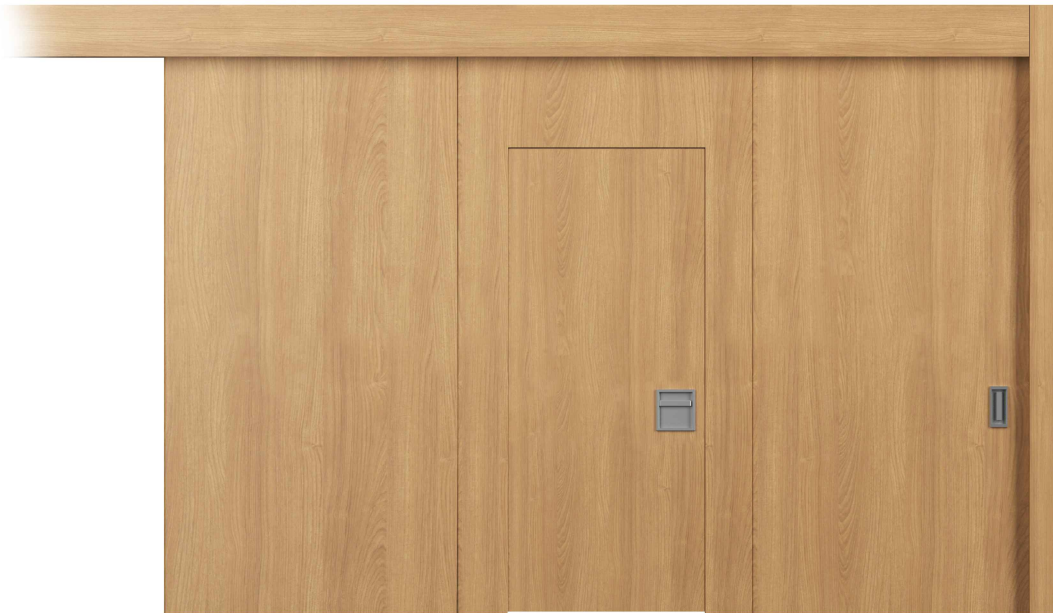

# 2-8-teilige Schiebetür EI30 Vollbau Teleskop