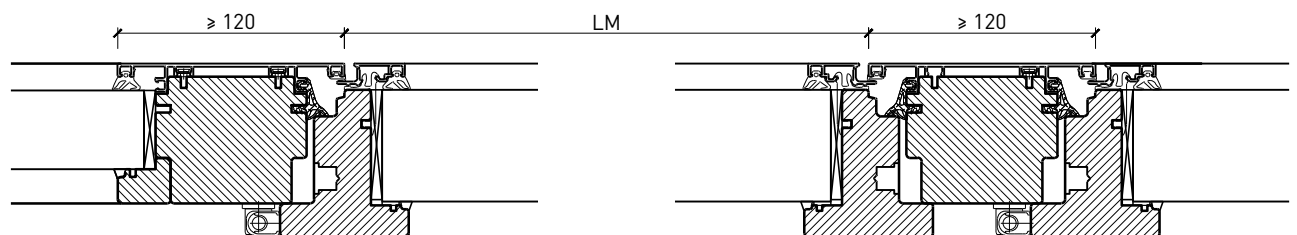

Setzholz / Kämpfer 64 (78) mm

Setzholz / Kämpfer 67 (74) mm

Weitere mögliche Ausführungsvarianten und Multifunktionen auf Anfrage.

2-flg. Fenster EI30 64mm/74mm

Holz/Alu

Einbau in Verglasung

Weitere mögliche Ausführungsvarianten und Multifunktionen auf Anfrage.

18-Juli-24

2-flg. Fenster EI30 64mm/74mm

Holz/Alu

Seiten- Oberteile und Brüstung

Weitere mögliche Ausführungsvarianten und Multifunktionen auf Anfrage.