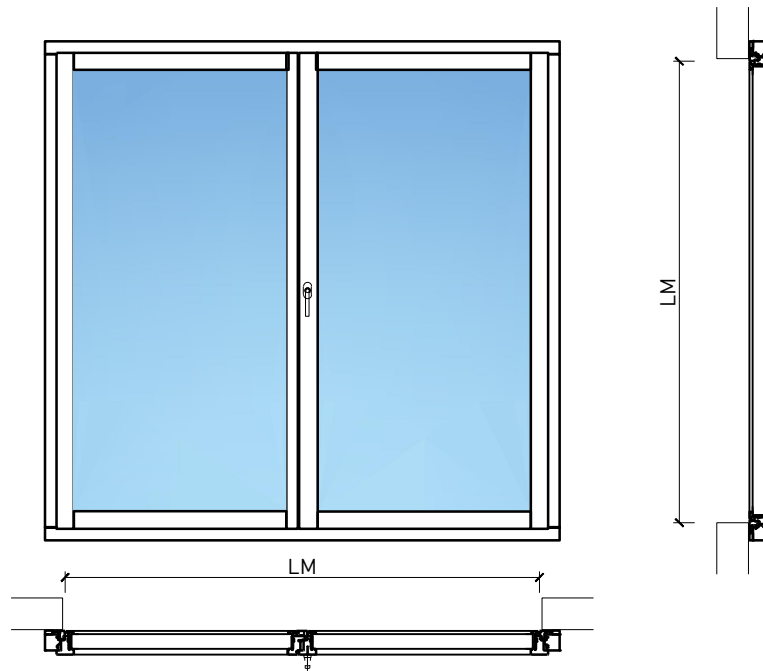

2-flg. Fenster EI30 64mm/74mm
Holz/Alu

2-flg. Fenster EI30 64mm/74mm Holz/Alu

Übersicht

Beschreibung:

- Feuerhemmendes EI30 Fenster
- Schallschutz bis R_w 39 dB
- Einbruchschutz bis RC2

Einbau in Verglasung:

- Verglasungen EI30, EI60

Dimensionen:

- Flügel \geq 74 mm
- Rahmen \geq 64 mm

Holzarten für Flügel und Rahmen:

- Laub- und Nadelhölzer

Oberflächen:

- Laub- und Nadelhölzer als Deckfurniere und Massivaufdopplungen
- Bleche und Dekore
- Profilierungen

2-flg. Fenster EI30 64mm/74mm Holz/Alu

Eigenschaften

Eigenschaft		2-flg. Fenster EI30 64mm/74mm Holz/Alu	
Funktionen	Brandschutz (EN 1634-1)	EI30	
	Dauerfunktion (EN 1191)	C3	
	Rauchschutz (EN 1634-3)	-	
	Schallschutz (EN ISO 10140-2)	bis Rw 39 dB	
	Einbruchschutz (EN 1627)	bis RC 2	
	Luftdurchlässigkeit (EN 12207)	Klasse 4	
	Schlagregendichtigkeit (EN 12208)	E900	
	Widerstand gegen Windlast (EN 12210)	Klasse C4	
	Wärmedämmung Ud (EN ISO 10077-1)	0.93 W/m ² K	
Einbau (Wandaufbau funktionsabhängig)	Leichtbauwand (EN 1363-1)	Ja	
	Lignum Wände (STP)	Ja	
	Massivbauwand (EN 1363-1)	Ja	
	Systemwände (voll/verglast) gem. Zulassung	Ja	
Holzarten		Laub- und Nadelhölzer	
Sonderformen		Flügel mit Rundbogen (Kreisförmig, elliptisch, Segment- und Korbbogen)	
Ausführungs-varianten	Drehkipplügel	Ja	
	Kippflügel	Ja	
	Lüftungsflügel	Ja	
Glas / Füllung	Einbau von Glas	Ja	
	Einbau von Füllungen	-	
Bänder	Objektband	Ja	
	Drehlager/Ecklager	Ja	
	verdeckt liegendes Band	Ja	
Antriebe	Kettenantrieb	Ja	
	Drehflügelantrieb	Ja	
dekorative Oberflächen	Metalle (Edelstahl, Stahl, Messing, vollflächig (verklebt) oder in Teilflächen aufgeklebt)	Ja	
	brennbare Oberflächenschicht	Ja	
	dekorative Fräsungen	-	

Weitere mögliche Ausführungsvarianten und Multifunktionen auf Anfrage.

2-flg. Fenster EI30 64mm/74mm Holz/Alu

Rahmen und Setzholz 64 mm

Blendrahmen 64 (78) mm

Blendrahmen 67 (74) mm

Blockrahmen 64 (78) mm

Blockrahmen 67 (74) mm