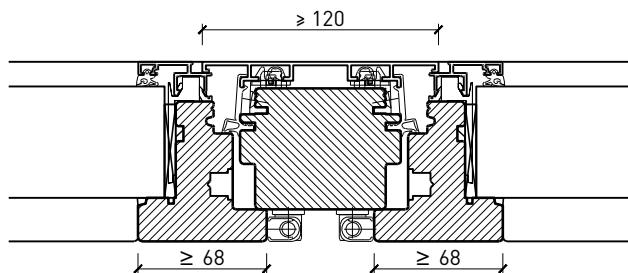

Weitere mögliche Ausführungsvarianten und Multifunktionen auf Anfrage.

2-flg. Fenster EI30 64mm/74mm Holz/Alu

Rahmen und Setzholz 64 mm

Blendrahmen 64 (78) mm

Blendrahmen 67 (74) mm

Blockrahmen 64 (78) mm

Blockrahmen 67 (74) mm

Setzholz / Kämpfer 64 (78) mm

Setzholz / Kämpfer 67 (74) mm

Weitere mögliche Ausführungsvarianten und Multifunktionen auf Anfrage.

2-flg. Fenster EI30 64mm/74mm

Holz/Alu

Einbau in Verglasung

Weitere mögliche Ausführungsvarianten und Multifunktionen auf Anfrage.

18-Juli-24

2-flg. Fenster EI30 64mm/74mm

Holz/Alu

Seiten- Oberteile und Brüstung

Weitere mögliche Ausführungsvarianten und Multifunktionen auf Anfrage.