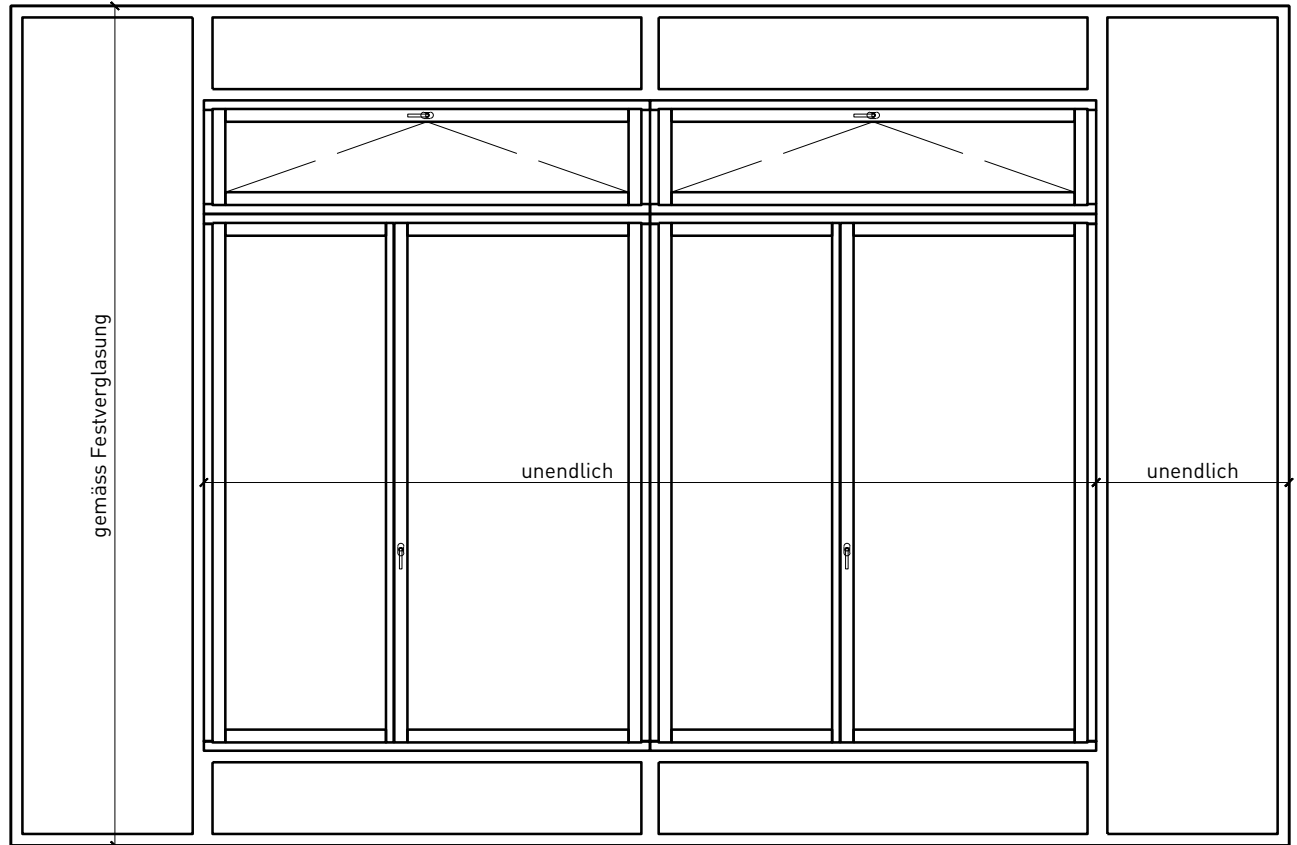

Weitere mögliche Ausführungsvarianten und Multifunktionen auf Anfrage.

2-flg. Fenster EI30 64mm/74mm Holz/Alu

Rahmen und Setzholz 64 mm

Blendrahmen 64 (78) mm

Blendrahmen 67 (74) mm

Blockrahmen 64 (78) mm

Blockrahmen 67 (74) mm

Setzholz / Kämpfer 64 (78) mm

Setzholz / Kämpfer 67 (74) mm

Weitere mögliche Ausführungsvarianten und Multifunktionen auf Anfrage.

2-flg. Fenster EI30 64mm/74mm

Holz/Alu

Einbau in Verglasung

Weitere mögliche Ausführungsvarianten und Multifunktionen auf Anfrage.

18-Juli-24

2-flg. Fenster EI30 64mm/74mm

Holz/Alu

Seiten- Oberteile und Brüstung

Weitere mögliche Ausführungsvarianten und Multifunktionen auf Anfrage.