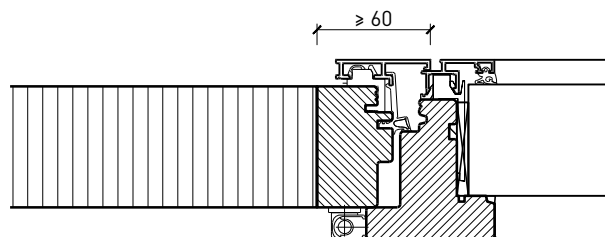

Weitere mögliche Ausführungsvarianten und Multifunktionen auf Anfrage.

2-flg. Fenster EI30 64mm/74mm Holz/Alu

Rahmen und Setzholz 64 mm

Blendrahmen 64 (78) mm

Blendrahmen 67 (74) mm

Blockrahmen 64 (78) mm

Blockrahmen 67 (74) mm

Setzholz / Kämpfer 64 (78) mm

Setzholz / Kämpfer 67 (74) mm

Weitere mögliche Ausführungsvarianten und Multifunktionen auf Anfrage.

2-flg. Fenster EI30 64mm/74mm

Holz/Alu

Einbau in Verglasung

Weitere mögliche Ausführungsvarianten und Multifunktionen auf Anfrage.

18-Juli-24

2-flg. Fenster EI30 64mm/74mm

Holz/Alu

Seiten- Oberteile und Brüstung

Weitere mögliche Ausführungsvarianten und Multifunktionen auf Anfrage.