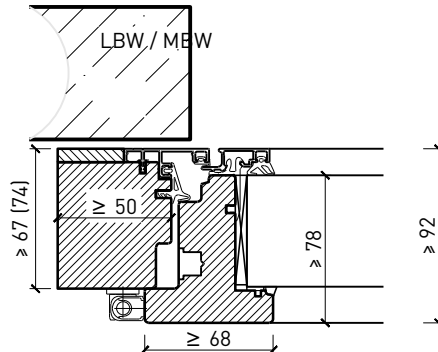

2-flg. Fenster EI30 64mm/74mm Holz/Alu

Eigenschaften

Eigenschaft		2-flg. Fenster EI30 64mm/74mm Holz/Alu	
Funktionen	Brandschutz (EN 1634-1)	EI30	
	Dauerfunktion (EN 1191)	C3	
	Rauchschutz (EN 1634-3)	-	
	Schallschutz (EN ISO 10140-2)	bis Rw 39 dB	
	Einbruchschutz (EN 1627)	bis RC 2	
	Luftdurchlässigkeit (EN 12207)	Klasse 4	
	Schlagregendichtigkeit (EN 12208)	E900	
	Widerstand gegen Windlast (EN 12210)	Klasse C4	
	Wärmedämmung Ud (EN ISO 10077-1)	0.93 W/m ² K	
Einbau (Wandaufbau funktionsabhängig)	Leichtbauwand (EN 1363-1)	Ja	
	Lignum Wände (STP)	Ja	
	Massivbauwand (EN 1363-1)	Ja	
	Systemwände (voll/verglast) gem. Zulassung	Ja	
Holzarten		Laub- und Nadelhölzer	
Sonderformen		Flügel mit Rundbogen (Kreisförmig, elliptisch, Segment- und Korbbogen)	
Ausführungs-varianten	Drehkipplügel	Ja	
	Kippflügel	Ja	
	Lüftungsflügel	Ja	
Glas / Füllung	Einbau von Glas	Ja	
	Einbau von Füllungen	-	
Bänder	Objektband	Ja	
	Drehlager/Ecklager	Ja	
	verdeckt liegendes Band	Ja	
Antriebe	Kettenantrieb	Ja	
	Drehflügelantrieb	Ja	
dekorative Oberflächen	Metalle (Edelstahl, Stahl, Messing, vollflächig (verklebt) oder in Teilflächen aufgeklebt)	Ja	
	brennbare Oberflächenschicht	Ja	
	dekorative Fräsungen	-	

Weitere mögliche Ausführungsvarianten und Multifunktionen auf Anfrage.

2-flg. Fenster EI30 64mm/74mm Holz/Alu

Rahmen und Setzholz 64 mm

Blendrahmen 64 (78) mm

Blendrahmen 67 (74) mm

Blockrahmen 64 (78) mm

Blockrahmen 67 (74) mm

Setzholz / Kämpfer 64 (78) mm

Setzholz / Kämpfer 67 (74) mm

Weitere mögliche Ausführungsvarianten und Multifunktionen auf Anfrage.

2-flg. Fenster EI30 64mm/74mm

Holz/Alu

Einbau in Verglasung

Weitere mögliche Ausführungsvarianten und Multifunktionen auf Anfrage.

18-Juli-24

2-flg. Fenster EI30 64mm/74mm

Holz/Alu

Seiten- Oberteile und Brüstung

Weitere mögliche Ausführungsvarianten und Multifunktionen auf Anfrage.