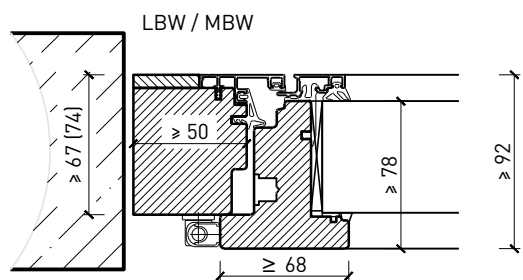

Weitere mögliche Ausführungsvarianten und Multifunktionen auf Anfrage.

2-flg. Fenster EI30 64mm/74mm Holz/Alu

Rahmen und Setzholz 64 mm

Blendrahmen 64 (78) mm

Blendrahmen 67 (74) mm

Blockrahmen 64 (78) mm

Blockrahmen 67 (74) mm

Setzholz / Kämpfer 64 (78) mm

Setzholz / Kämpfer 67 (74) mm

Weitere mögliche Ausführungsvarianten und Multifunktionen auf Anfrage.

2-flg. Fenster EI30 64mm/74mm

Holz/Alu

Einbau in Verglasung

Weitere mögliche Ausführungsvarianten und Multifunktionen auf Anfrage.

18-Juli-24

2-flg. Fenster EI30 64mm/74mm

Holz/Alu

Seiten- Oberteile und Brüstung

Weitere mögliche Ausführungsvarianten und Multifunktionen auf Anfrage.