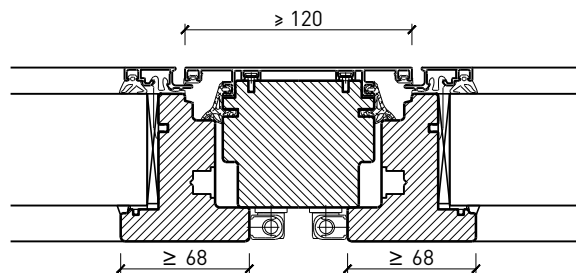

Weitere mögliche Ausführungsvarianten und Multifunktionen auf Anfrage.

2-flg. Fenster EI30 64mm/74mm Holz/Alu

Rahmen und Setzholz 64 mm

Blendrahmen 64 (78) mm

Blendrahmen 67 (74) mm

Blockrahmen 64 (78) mm

Blockrahmen 67 (74) mm

Setzholz / Kämpfer 64 (78) mm

Setzholz / Kämpfer 67 (74) mm

Weitere mögliche Ausführungsvarianten und Multifunktionen auf Anfrage.

2-flg. Fenster EI30 64mm/74mm

Holz/Alu

Einbau in Verglasung

Weitere mögliche Ausführungsvarianten und Multifunktionen auf Anfrage.