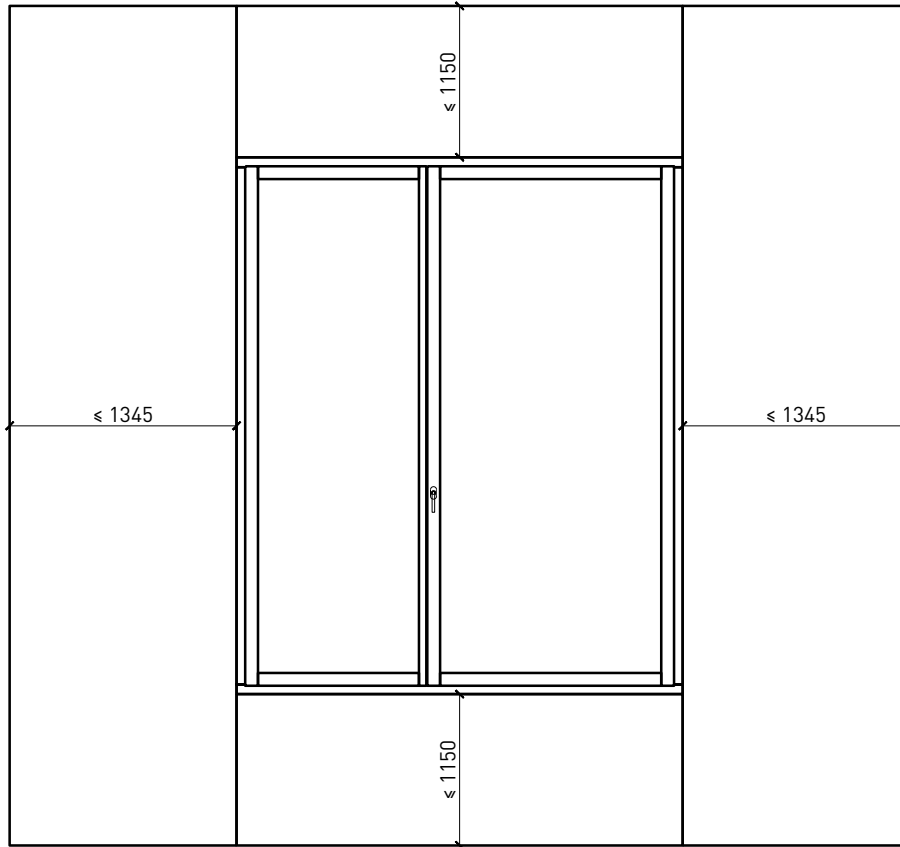

- Verglasungen EI30, EI60

Dimensionen:

- Flügel \geq 74 mm
- Rahmen \geq 64 mm

Holzarten für Flügel und Rahmen:

- Laub- und Nadelhölzer

Oberflächen:

- Laub- und Nadelhölzer als Deckfurniere und Massivaufdopplungen
- Bleche und Dekore
- Profilierungen

Weitere mögliche Ausführungsvarianten und Multifunktionen auf Anfrage.

2-flg. Fenster EI30 64mm/74mm Holz/Alu

Rahmen und Setzholz 64 mm

Blendrahmen 64 (78) mm

Blendrahmen 67 (74) mm

Blockrahmen 64 (78) mm

Blockrahmen 67 (74) mm

Setzholz / Kämpfer 64 (78) mm

Setzholz / Kämpfer 67 (74) mm

Weitere mögliche Ausführungsvarianten und Multifunktionen auf Anfrage.

2-flg. Fenster EI30 64mm/74mm

Holz/Alu

Einbau in Verglasung

Weitere mögliche Ausführungsvarianten und Multifunktionen auf Anfrage.

18-Juli-24

2-flg. Fenster EI30 64mm/74mm

Holz/Alu

Seiten- Oberteile und Brüstung

Weitere mögliche Ausführungsvarianten und Multifunktionen auf Anfrage.