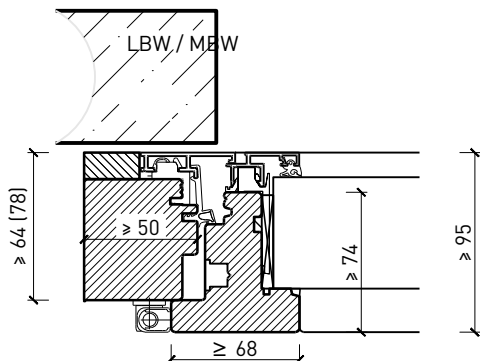

- Verglasungen EI30, EI60

Dimensionen:

- Flügel \geq 74 mm
- Rahmen \geq 64 mm

Holzarten für Flügel und Rahmen:

- Laub- und Nadelhölzer

Oberflächen:

- Laub- und Nadelhölzer als Deckfurniere und Massivaufdopplungen
- Bleche und Dekore
- Profilierungen

2-flg. Fenster EI30 64mm/74mm Holz/Alu

Eigenschaften

Eigenschaft		2-flg. Fenster EI30 64mm/74mm Holz/Alu	
Funktionen	Brandschutz (EN 1634-1)	EI30	
	Dauerfunktion (EN 1191)	C3	
	Rauchschutz (EN 1634-3)	-	
	Schallschutz (EN ISO 10140-2)	bis Rw 39 dB	
	Einbruchschutz (EN 1627)	bis RC 2	
	Luftdurchlässigkeit (EN 12207)	Klasse 4	
	Schlagregendichtigkeit (EN 12208)	E900	
	Widerstand gegen Windlast (EN 12210)	Klasse C4	
	Wärmedämmung Ud (EN ISO 10077-1)	0.93 W/m ² K	
Einbau (Wandaufbau funktionsabhängig)	Leichtbauwand (EN 1363-1)	Ja	
	Lignum Wände (STP)	Ja	
	Massivbauwand (EN 1363-1)	Ja	
	Systemwände (voll/verglast) gem. Zulassung	Ja	
Holzarten		Laub- und Nadelhölzer	
Sonderformen		Flügel mit Rundbogen (Kreisförmig, elliptisch, Segment- und Korbbogen)	
Ausführungs-varianten	Drehkipplügel	Ja	
	Kippflügel	Ja	
	Lüftungsflügel	Ja	
Glas / Füllung	Einbau von Glas	Ja	
	Einbau von Füllungen	-	
Bänder	Objektband	Ja	
	Drehlager/Ecklager	Ja	
	verdeckt liegendes Band	Ja	
Antriebe	Kettenantrieb	Ja	
	Drehflügelantrieb	Ja	
dekorative Oberflächen	Metalle (Edelstahl, Stahl, Messing, vollflächig (verklebt) oder in Teilflächen aufgeklebt)	Ja	
	brennbare Oberflächenschicht	Ja	
	dekorative Fräsungen	-	

Weitere mögliche Ausführungsvarianten und Multifunktionen auf Anfrage.

2-flg. Fenster EI30 64mm/74mm Holz/Alu

Rahmen und Setzholz 64 mm

Blendrahmen 64 (78) mm

Blendrahmen 67 (74) mm

Blockrahmen 64 (78) mm

Blockrahmen 67 (74) mm