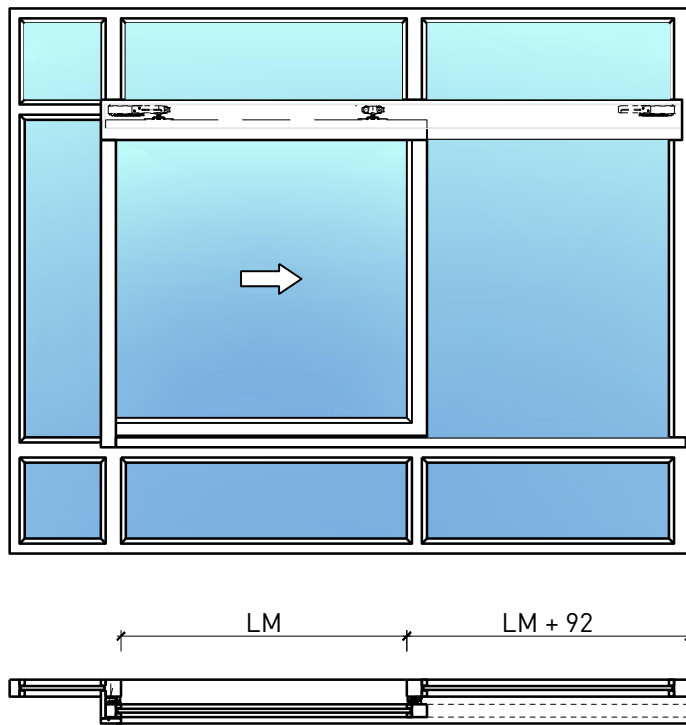

1-flg. Schieber EI30 Verglast in FST Wandsysteme

Übersicht

Beschreibung:

- Feuerhemmender EI30 Schieber
- Manuelle Schiebetür
- Automatische Schliessung im Brandfall

Montageart:

- Deckenbündig
- Unter der Decke
- Auf Wand oder Sturz

Einbau in:

- Verglasungen EI30, EI60, EI90
- Vollwände EI30, EI60, EI90

Holzarten Zargen:

- Laubhölzer

Türblätter:

- Rahmentüren 51 mm

Holzarten für Türblätter:

- Laubhölzer

Verglasung:

- Klargläser, Strukturgläser

1-flg. Schieber EI30 Verglast in FST Wandsysteme

Eigenschaften

Eigenschaft		1-flg. Schieber EI30 Verglast in FST Wandsysteme	
Funktionen	Brandschutz (EN 1634-1)	EI30	
	Dauerfunktion (EN 1191)	-	
	Rauchschutz (EN 1634-3)	-	
	Schallschutz (EN ISO 10140-2)	-	
	Panik (EN 179)	-	
	Panik (EN 1125)	-	
	Einbruchschutz (EN 1627)	-	
	Durchschusshemmung (EN 1522)	-	
	Klima (EN 12219)	-	
	Feuchtraum (EN 16580)	-	
	Nassraum (EN 16580)	-	
Einbau (Wandaufbau funktionsabhängig)	Leichtbauwand (EN 1363-1)	-	
	Massivbauwand (EN 1363-1)	-	
	Lignum Wände (STP)	-	
	Systemwände (voll/verglast) gem. Zulassung	Ja	
Holzarten		Laubhölzer	
Sonderformen		-	
Servicetüre	Einbau	-	
Klappflügel	Einbau	-	
Glas / Füllung	Einbau von Glas	Ja	
	Einbau von Füllungen	-	
Antriebe	Manuell	Ja	
	Selbstschliessend	Ja	
	Automatisch	Ja	
dekorative Oberflächen	Metalle (Edelstahl, Stahl, Messing, vollflächig (verklebt) oder in Teilflächen aufgeklebt)	-	
	Glas ≤ 4 mm auf Türflügel geklebt	-	
	brennbare Oberflächenschicht	Ja	
	dekorative Fräsungen	-	

Weitere mögliche Ausführungsvarianten und Multifunktionen auf Anfrage.

1-flg. Schieber EI30 Verglast in FST Wandsysteme

Manuell

Weitere mögliche Ausführungsvarianten und Multifunktionen auf Anfrage.

1-flg. Schieber EI30 Verglast in FST Wandsysteme