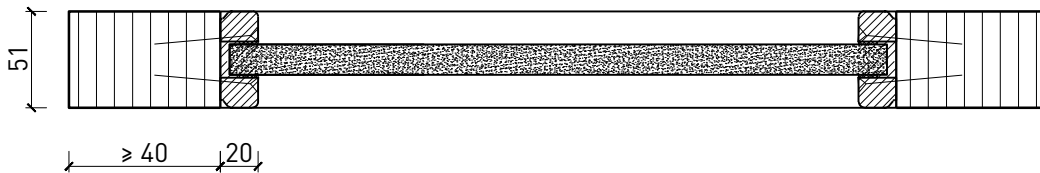

Weitere mögliche Ausführungsvarianten und Multifunktionen auf Anfrage.

1-flg. Schieber EI30 Verglast in FST Wandsysteme

Manuell

Weitere mögliche Ausführungsvarianten und Multifunktionen auf Anfrage.

1-flg. Schieber EI30 Verglast in FST Wandsysteme

Manuell mit Hilfsmotor

Weitere mögliche Ausführungsvarianten und Multifunktionen auf Anfrage.

1-flg. Schieber EI30 Verglast

in FST Wandsysteme

Verglasung

Glas mittig
Glasleiste einseitig

Glas mittig
Glasleisten gerade