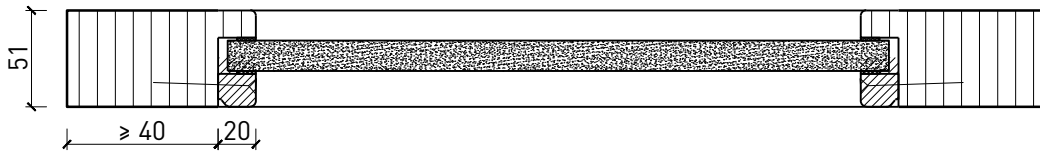

Weitere mögliche Ausführungsvarianten und Multifunktionen auf Anfrage.

1-flg. Schieber EI30 Verglast in FST Wandsysteme

Manuell

Weitere mögliche Ausführungsvarianten und Multifunktionen auf Anfrage.

1-flg. Schieber EI30 Verglast in FST Wandsysteme

Manuell mit Hilfsmotor

Weitere mögliche Ausführungsvarianten und Multifunktionen auf Anfrage.

1-flg. Schieber EI30 Verglast

in FST Wandsysteme

Verglasung

Glas mittig
Glasleiste einseitig

Glas mittig
Glasleisten gerade