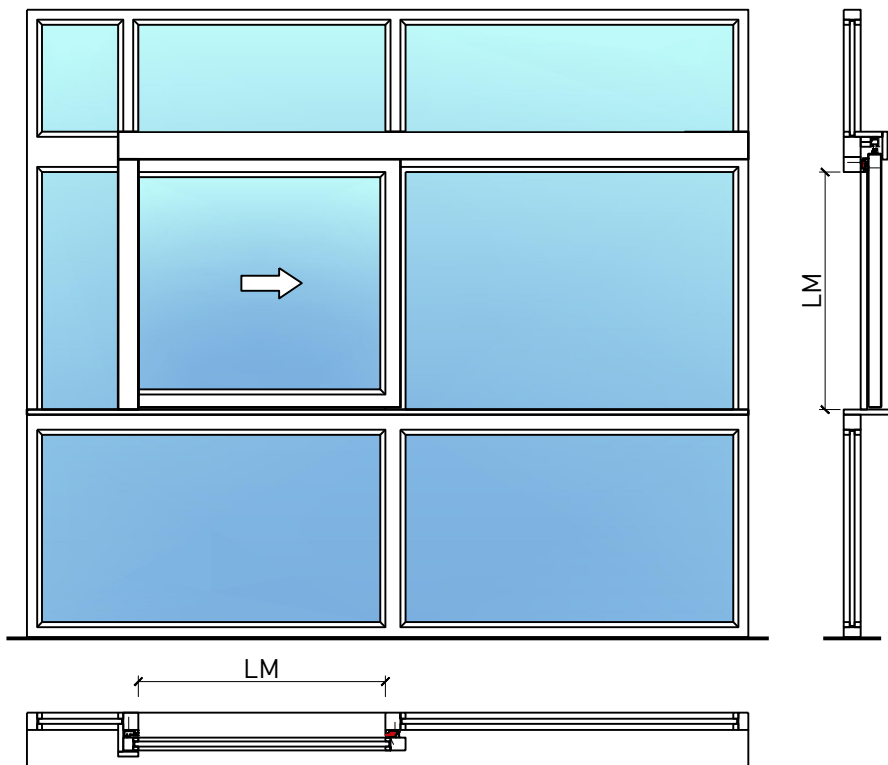

1-flg. Schieber EI30 Verglast in FST Wandsysteme

Übersicht

Beschreibung:

- Feuerhemmender EI30 Schieber
- Manuelle Schiebetür
- Automatische Schliessung im Brandfall

Montageart:

- Deckenbündig
- Unter der Decke
- Auf Wand oder Sturz

Einbau in:

- Verglasungen EI30, EI60, EI90
- Vollwände EI30, EI60, EI90

Holzarten Zargen:

- Laubhölzer

Türblätter:

- Rahmentüren 51 mm

Holzarten für Türblätter:

- Laubhölzer

Verglasung:

- Klargläser, Strukturgläser

1-flg. Schieber EI30 Verglast in FST Wandsysteme

Eigenschaften

Eigenschaft		1-flg. Schieber EI30 Verglast in FST Wandsysteme	
Funktionen	Brandschutz (EN 1634-1)	EI30	
	Dauerfunktion (EN 1191)	-	
	Rauchschutz (EN 1634-3)	-	
	Schallschutz (EN ISO 10140-2)	-	
	Panik (EN 179)	-	
	Panik (EN 1125)	-	
	Einbruchschutz (EN 1627)	-	
	Durchschusshemmung (EN 1522)	-	
	Klima (EN 12219)	-	
	Feuchtraum (EN 16580)	-	
	Nassraum (EN 16580)	-	
Einbau (Wandaufbau funktionsabhängig)	Leichtbauwand (EN 1363-1)	-	
	Massivbauwand (EN 1363-1)	-	
	Lignum Wände (STP)	-	
	Systemwände (voll/verglast) gem. Zulassung	Ja	
Holzarten		Laubhölzer	
Sonderformen		-	
Servicetüre	Einbau	-	
Klappflügel	Einbau	-	
Glas / Füllung	Einbau von Glas	Ja	
	Einbau von Füllungen	-	
Antriebe	Manuell	Ja	
	Selbstschliessend	Ja	
	Automatisch	Ja	
dekorative Oberflächen	Metalle (Edelstahl, Stahl, Messing, vollflächig (verklebt) oder in Teilflächen aufgeklebt)	-	
	Glas ≤ 4 mm auf Türflügel geklebt	-	
	brennbare Oberflächenschicht	Ja	
	dekorative Fräsungen	-	