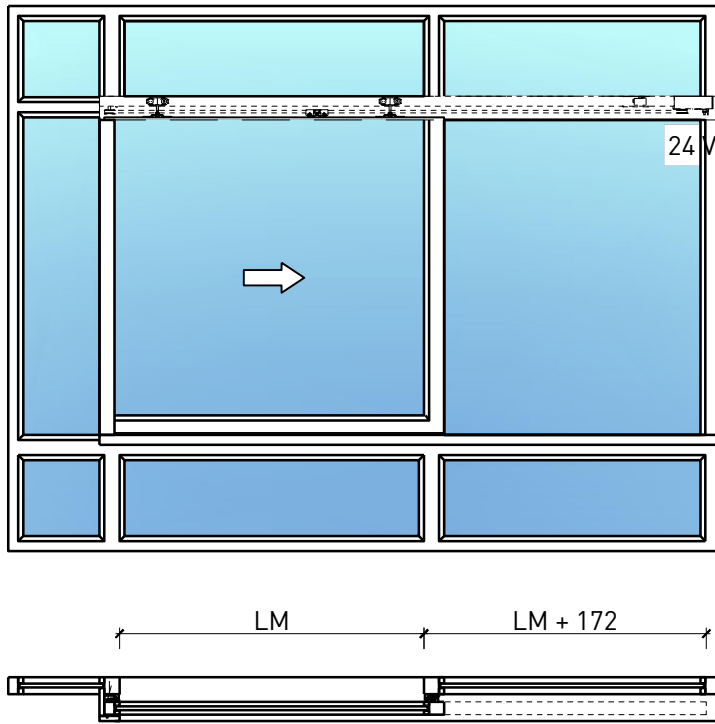

1-flg. Schieber EI30 Verglast in FST Wandsysteme

Übersicht

Beschreibung:

- Feuerhemmender EI30 Schieber
- Manuelle Schiebetür
- Automatische Schliessung im Brandfall

Montageart:

- Deckenbündig
- Unter der Decke
- Auf Wand oder Sturz

Weitere mögliche Ausführungsvarianten und Multifunktionen auf Anfrage.

1-flg. Schieber EI30 Verglast in FST Wandsysteme

Manuell

Weitere mögliche Ausführungsvarianten und Multifunktionen auf Anfrage.

1-flg. Schieber EI30 Verglast in FST Wandsysteme

Manuell mit Hilfsmotor

Weitere mögliche Ausführungsvarianten und Multifunktionen auf Anfrage.

1-flg. Schieber EI30 Verglast

in FST Wandsysteme

Verglasung

Glas mittig
Glasleiste einseitig

Glas mittig
Glasleisten gerade