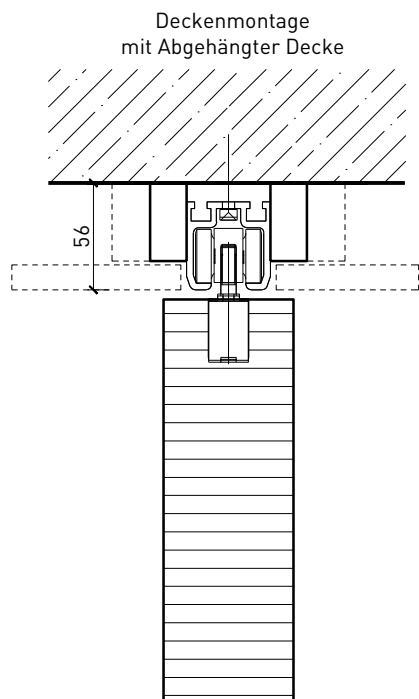

1-flg. Schiebetür EI30 Vollbau mit Klappflügel

Boden- und Deckenanschluss

* Ausführungen untereinander kombinierbar
Weitere mögliche Ausführungsvarianten und Multifunktionen auf Anfrage.